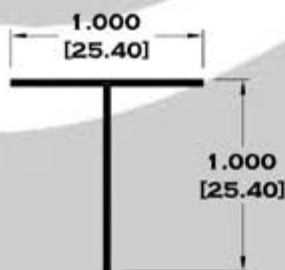

Escala dibujos: 1:1
Rev. 05

LINEA SIFÓN

Longitud: 6.10 mts.
Longitud: 4.60 mts.**

Acotación: Pulg
[mm]

Escala dibujos: 1:1
Rev. 05

ANGULOS-TEES-SOLERAS

1301 ANGULO DE $\frac{1}{2}$ " X 0.050"

1303 ANGULO DE $\frac{3}{4}$ " X 0.050"

1324 ANGULO DE 1" X 0.050"

1360 ANGULO DE 1" X $\frac{1}{2}$ "

1361 ANGULO DE 1 $\frac{1}{4}$ " X $\frac{1}{2}$ "

Longitud: 6.10 mts.
Longitud: 4.60 mts.**

Acotación: Pulg
[mm]

Escala dibujos: 1:1
Rev. 05

ANGULOS-TEES-SOLERAS

1311 ANGULO DE 1 1/2" X 1/8"

1314 ANGULO DE 1 1/2" X 3/16"

8 ANGULO DE 2" X 2" X 1/8"

1206 SOLERA DE 1" X 1/6"

1613 TEE LIGERA DE 1"

5687 TEE DE 3/4"

Longitud: 6.10 mts.
Longitud: 4.60 mts.**

Acotación: Pulg [mm]