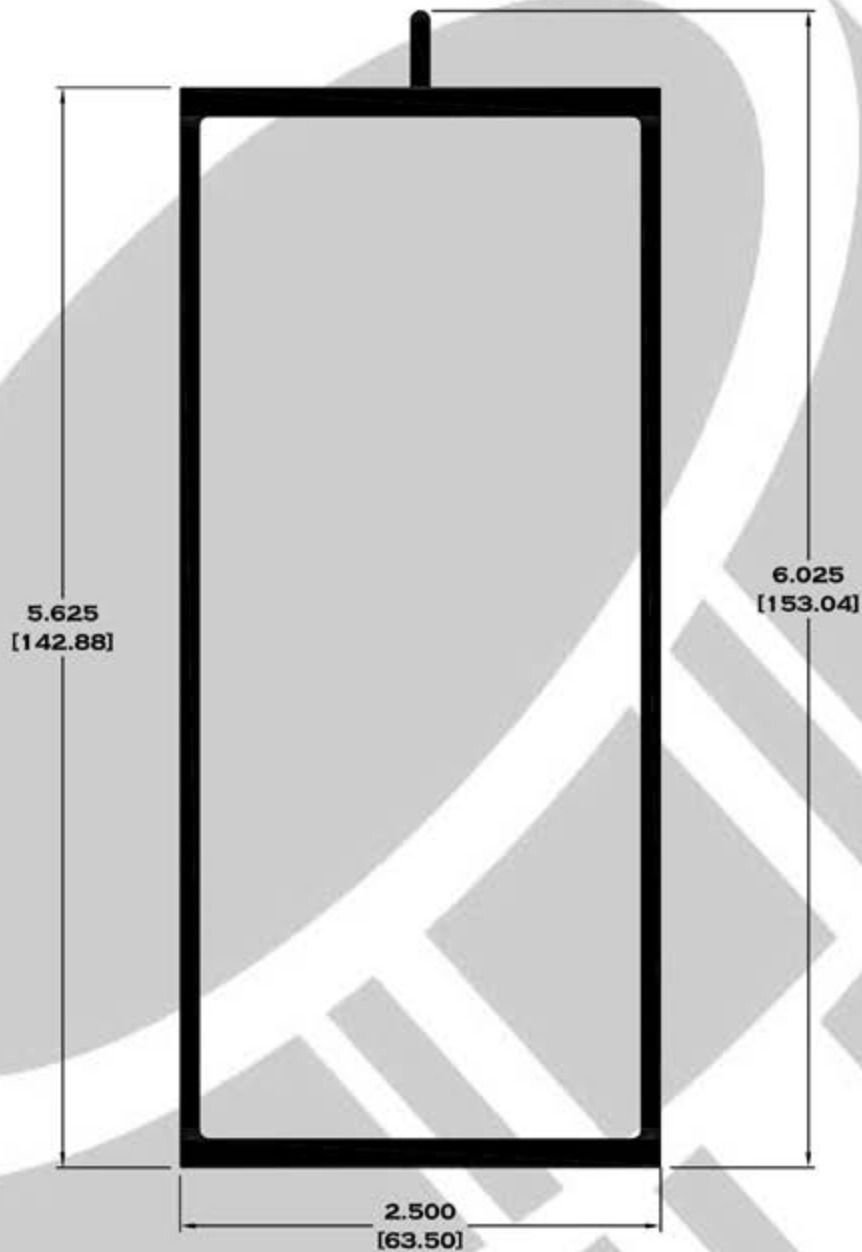

Escala dibujos: 1:1

Rev. 05

BAÑOS

9525 MARCO ECONOMICO

9756 MARCO SEMILUJO

10103 MARCO DE LUJO

7102 BATIENTE

Longitud: 6.10 mts.
Longitud: 4.60 mts.**

11121 TUBO RECTANGULAR DE 2" X 1"

11099 TUBO RECTANGULAR DE 2 1/2" X 1 1/4"

2520 TUBO RECTANGULAR DE 4" X 1 3/4"

Longitud: 6.10 mts.
Longitud: 4.60 mts.**

Acotación: Pulg
[mm]

Escala dibujos: 1:1
Rev. 05

TUBOS RECTANGULARES

Acotación: Pulg [mm]

Escala dibujos: 1:1
Rev. 05

FACHADA

SERIE COMERCIAL

Longitud: 6.10 mts.
Longitud: 4.60 mts.**

Acotación: Pulg
[mm]

Escala dibujos: 1:1
Rev. 05

FACHADA

SERIE COMERCIAL

4129 BÁSICO ABIERTO

4131 BÁSICO CERRADO

4130 TAPA BÁSICO

Longitud: 6.10 mts.
Longitud: 4.60 mts.**

Acotación: Pulg
[mm]

Escala dibujos: 1:1
Rev. 05

FACHADA SERIE COMERCIAL