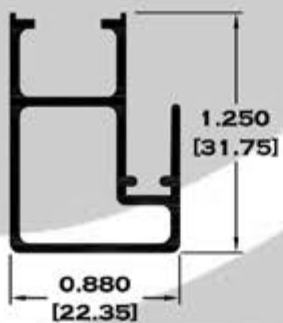

BOLSA SERIE 2"

9083 BOLSA

9084 ESCALONADO

8591 BOLSA LISA

9086BC BOLSA CORTA

Longitud: 6.10 mts.
Longitud: 4.60 mts.**

Acotación: Pulg
[mm]

Escala dibujos: 1:1
Rev. 05

11044 ZOCLO CABEZAL

11041 CERCO TRASLAPE

Longitud: 6.10 mts.
Longitud: 4.60 mts.**

Acotación: Pulg
[mm]

Escala dibujos: 1:1
Rev. 05

CORREDIZA

SERIE 2"

7518 CHAMBRANA

9953 RIEL

7819 CHAMBRANA CON MOSQUITERO

8370 RIEL CON MOSQUITERO

9966 ADAPTADOR MOSQUITERO

7818 RIEL ADAPTADOR

Longitud: 6.10 mts.
Longitud: 4.60 mts.**

Acotación: Pulg
[mm]

Escala dibujos: 1:1
Rev. 05

CORREDIZA SERIE 2"

** 9955 TRASLAPE PUERTA

** 7821 CERCO PUERTA

9954 TRASLAPE VENTANA

8320 CERCO VENTANA

Longitud: 6.10 mts.
Longitud: 4.60 mts.**

Acotación: Pulg
[mm]

Escala dibujos: 1:1
Rev. 05