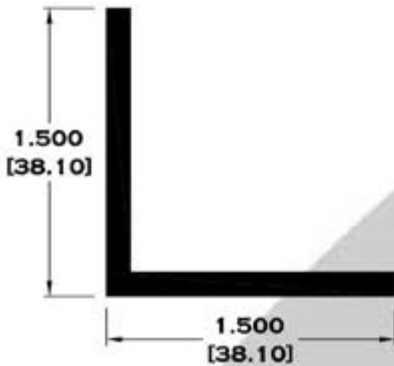

Escala dibujos: 1:1
Rev. 05

LINEA SIFÓN

Longitud: 6.10 mts.
Longitud: 4.60 mts.**

Acotación: Pulg
[mm]

Escala dibujos: 1:1
Rev. 05

ANGULOS-TEES-SOLERAS

1301 ANGULO DE $\frac{1}{2}$ " X 0.050"

1303 ANGULO DE $\frac{3}{4}$ " X 0.050"

1324 ANGULO DE 1" X 0.050"

1360 ANGULO DE 1" X $\frac{1}{2}$ "

1361 ANGULO DE 1 $\frac{1}{4}$ " X $\frac{1}{2}$ "

Longitud: 6.10 mts.
Longitud: 4.60 mts.**

Acotación: Pulg
[mm]

Escala dibujos: 1:1
Rev. 05

ANGULOS-TEES-SOLERAS

1311 ANGULO DE 1 1/2" X 1/8"

1314 ANGULO DE 1 1/2" X 3/16"

8 ANGULO DE 2" X 2" X 1/8"

1206 SOLERA DE 1" X 1/6"

1613 TEE LIGERA DE 1"

5687 TEE DE 3/4"

Longitud: 6.10 mts.
Longitud: 4.60 mts.**

Acotación: Pulg [mm]