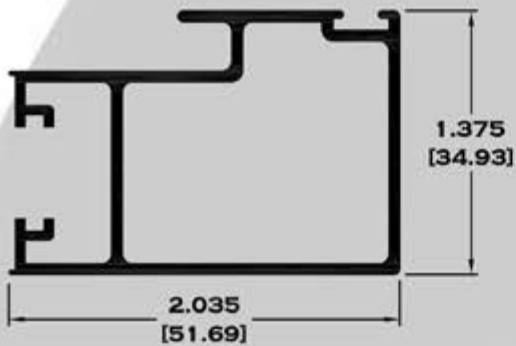

** 7848 TRASLAPE PUERTA