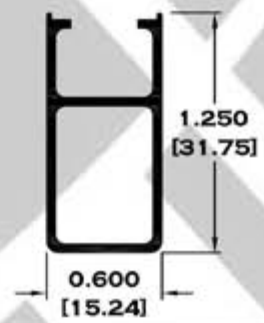

BOLSA SERIE 2"

9083 BOLSA

9084 ESCALONADO

8591 BOLSA LISA

9086BC BOLSA CORTA

Longitud: 6.10 mts.
Longitud: 4.60 mts.**

Acotación: Pulg
[mm]

Escala dibujos: 1:1
Rev. 05

9953 RIEL

7819 CHAMBRANA CON MOSQUITERO

8370 RIEL CON MOSQUITERO

9966 ADAPTADOR MOSQUITERO

7818 RIEL ADAPTADOR

Longitud: 6.10 mts.
Longitud: 4.60 mts.**

Acotación: Pulg
[mm]

Escala dibujos: 1:1
Rev. 05

CORREDIZA SERIE 2"

** 9955 TRASLAPE PUERTA

** 7821 CERCO PUERTA

9954 TRASLAPE VENTANA

8320 CERCO VENTANA

Longitud: 6.10 mts.
Longitud: 4.60 mts.**

Acotación: Pulg
[mm]

Escala dibujos: 1:1
Rev. 05

CORREDIZA

SERIE 2"

7525 CERCO FIJO ECONOMICO

** 7822 CERCO OXXO

7825 ZOCLO PUERTA

11044 ZOCLO CABEZAL

11203 INTERMEDIO PARA CUADRICULA

Longitud: 6.10 mts.
Longitud: 4.60 mts.**