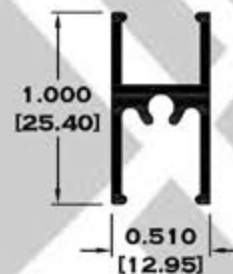

CORREDIZA

SERIE 2"

7525 CERCO FIJO ECONOMICO

** 7822 CERCO OXXO

7825 ZOCLO PUERTA

11044 ZOCLO CABEZAL

11203 INTERMEDIO PARA CUADRICULA

Longitud: 6.10 mts.
Longitud: 4.60 mts.**

Acotación: Pulg
[mm]

Escala dibujos: 1:1
Rev. 05

CORREDIZA

SERIE 3"

7826 CHAMBRANA

9957 RIEL

Longitud: 6.10 mts.
Longitud: 4.60 mts.**

Acotación: Pulg
[mm]