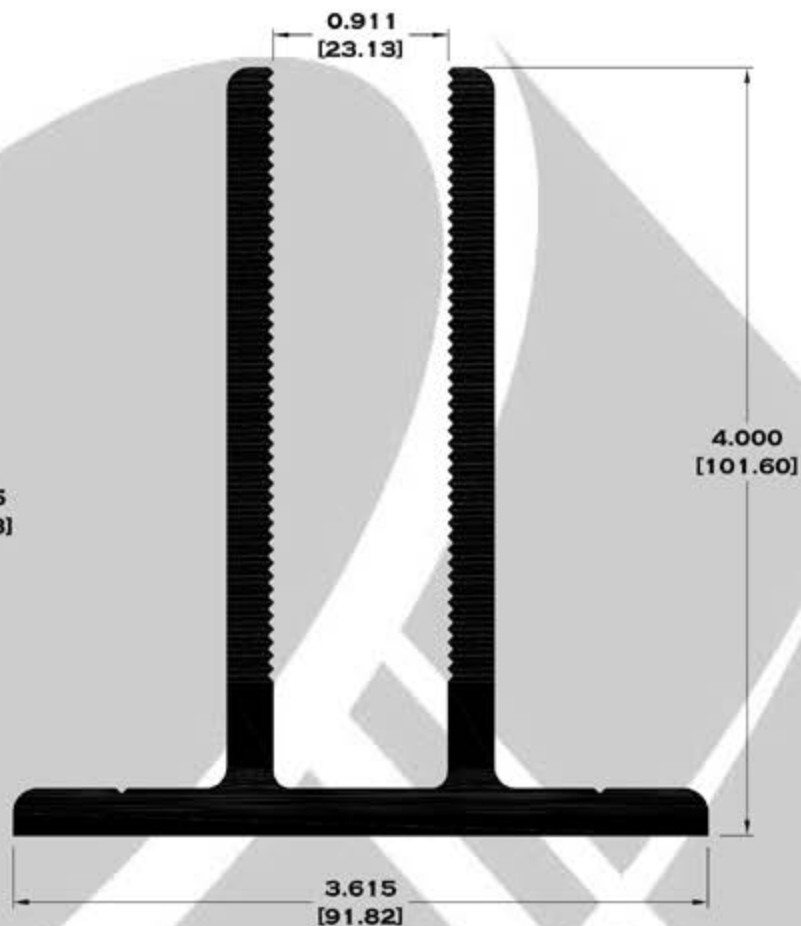

Escala dibujos: 1:1
Rev. 05

BOLSA SERIE 3"

9135 BOLSA

9136 ESCALONADO

9135BC BOLSA CORTA

9112 JUNQUILLO

Longitud: 6.10 mts.
Longitud: 4.60 mts.**

Acotación: Pulg
[mm]

2830 PASAMANOS REDONDO 3"

2121 TUBO REDONDO DE 1"

2840 PASAMANOS REDONDO 4"

Longitud: 6.10 mts.
Longitud: 4.60 mts.**

**Acotación: Pulg
[mm]**

**Escala dibujos: 1:1
Rev. 05**

PASAMANOS

8327 ZOCLO HERCULITE $\frac{1}{2}$ "

28009 ZOCLO PARA PASAMANOS

9366 PASAMANOS OVALADO

1216 SOLERA DE 2" X $\frac{3}{16}$ "

Longitud: 6.10 mts.

Longitud: 4.60 mts.**

Acotación: Pulg
[mm]

Escala dibujos: 1:1

Rev. 05

LOUVER Y REPIZONES

7671 REPIZÓN

6053 LOUVER

6060 LOUVER REDONDEADA

Longitud: 6.10 mts.
Longitud: 4.60 mts.**

Acotación: Pulg
[mm]

Escala dibujos: 1:1
Rev. 05

CELOSIAS