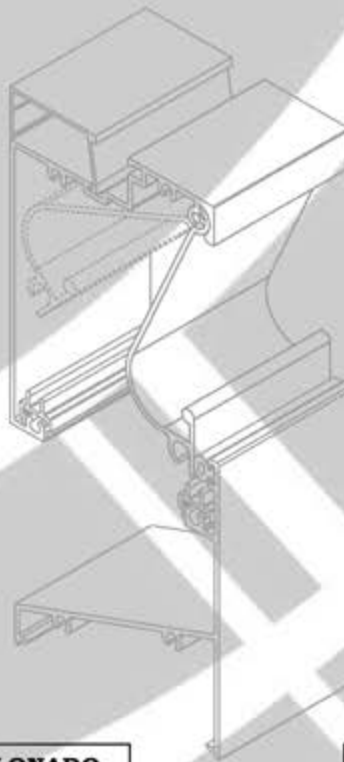

Escala dibujos: 1:1
Rev. 05

LINEA SIFÓN

9112 JUNQUILLO

10554 MOSQUITERO

10465 CABEZAL ESCALONADO

10466 JALADERA

Longitud: 6.10 mts.
Longitud: 4.60 mts.**

Acotación: Pulg [mm]

Escala dibujos: 1:1
Rev. 05

LINEA SIFÓN

Longitud: 6.10 mts.
Longitud: 4.60 mts.**

Acotación: Pulg
[mm]

Escala dibujos: 1:1
Rev. 05

ANGULOS-TEES-SOLERAS

1301 ANGULO DE $\frac{1}{2}$ " X 0.050"

1303 ANGULO DE $\frac{3}{4}$ " X 0.050"