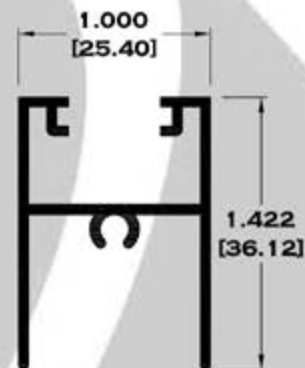

9236 CERCO CHAPA

Longitud: 6.10 mts.
Longitud: 4.60 mts.**

Acotación: Pulg
[mm]

Escala dibujos: 1:1
Rev. 05

CORREDIZA

SERIE 3"

7835 ZOCLO VENTANA

7836 CABEZAL

7842 ZOCLO PUERTA

Longitud: 6.10 mts.
Longitud: 4.60 mts.**

Acotación: Pulg
[mm]

Escala dibujos: 1:1
Rev. 05

CORREDIZA SERIE 3"

9081 INTERMEDIO CORTO

9082 INTERMEDIO

**** 7850 CERCO OXXO**

8681 CERCO FIJO

10237 TAPA BOLSA CORTA

Longitud: 6.10 mts.
Longitud: 4.60 mts.**

**Acotación: Pulg
[mm]**

Escala dibujos: 1:1
Rev. 05

BAÑOS

11174 RIEL SUPERIOR PARA BAÑO

9523 RIEL DE LUJO