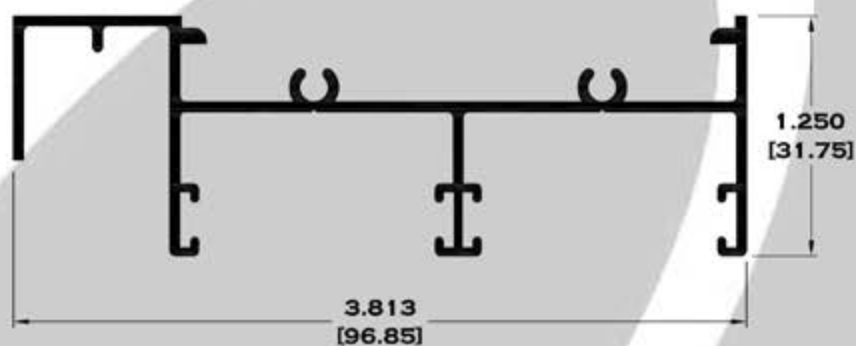

7862 CHAMBRANA CON MOSQUITERO