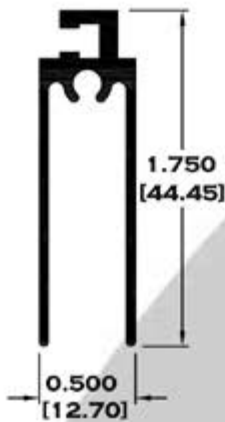

MOSQUITEROS

6533 MOSQUITERO HORIZONTAL