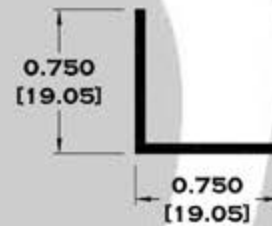

Escala dibujos: 1:1
Rev. 05

LINEA SIFÓN

Longitud: 6.10 mts.
Longitud: 4.60 mts.**

Acotación: Pulg
[mm]

Escala dibujos: 1:1
Rev. 05

ANGULOS-TEES-SOLERAS

1301 ANGULO DE $\frac{1}{2}$ " X 0.050"

1303 ANGULO DE $\frac{3}{4}$ " X 0.050"

1324 ANGULO DE 1" X 0.050"

1360 ANGULO DE 1" X $\frac{1}{2}$ "

1361 ANGULO DE 1 $\frac{1}{4}$ " X $\frac{1}{2}$ "

Longitud: 6.10 mts.
Longitud: 4.60 mts.**

Acotación: Pulg
[mm]

Escala dibujos: 1:1
Rev. 05

ANGULOS-TEES-SOLERAS