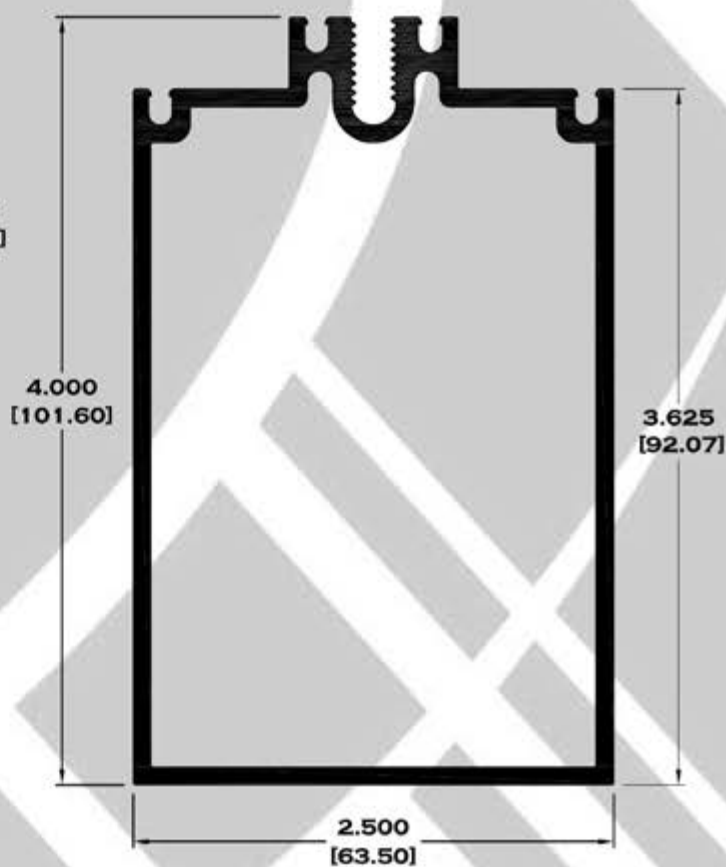

4131 BÁSICO CERRADO