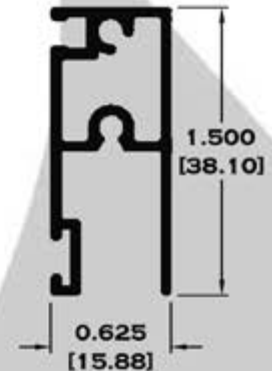

BOLSA SERIE 2"

9083 BOLSA

9084 ESCALONADO

8591 BOLSA LISA

9086BC BOLSA CORTA

Longitud: 6.10 mts.
Longitud: 4.60 mts.**

Acotación: Pulg
[mm]

Escala dibujos: 1:1
Rev. 05

Escala dibujos: 1:1
Rev. 05

BOLSA SERIE 3"

9135 BOLSA

9136 ESCALONADO

9135BC BOLSA CORTA

9112 JUNQUILLO

Longitud: 6.10 mts.
Longitud: 4.60 mts.**

Acotación: Pulg
[mm]

Acotación: Pulg
[mm]

Escala dibujos: 1:1

Rev. 05

MOSQUITEROS

6533 MOSQUITERO HORIZONTAL

** 6534 MOSQUITERO VERTICAL

10358 MOSQUITERO UNIVERSAL

5377 MOSQUITERO LIGERO

9966 ADAPTADOR MOSQUITERO

7333 MOSQUITERO

7818 RIEL ADAPTADOR

Longitud: 6.10 mts.
Longitud: 4.60 mts.**

Acotación: Pulg
[mm]

Escala dibujos: 1:1
Rev. 05

MOLDURAS

033 MOLDURA