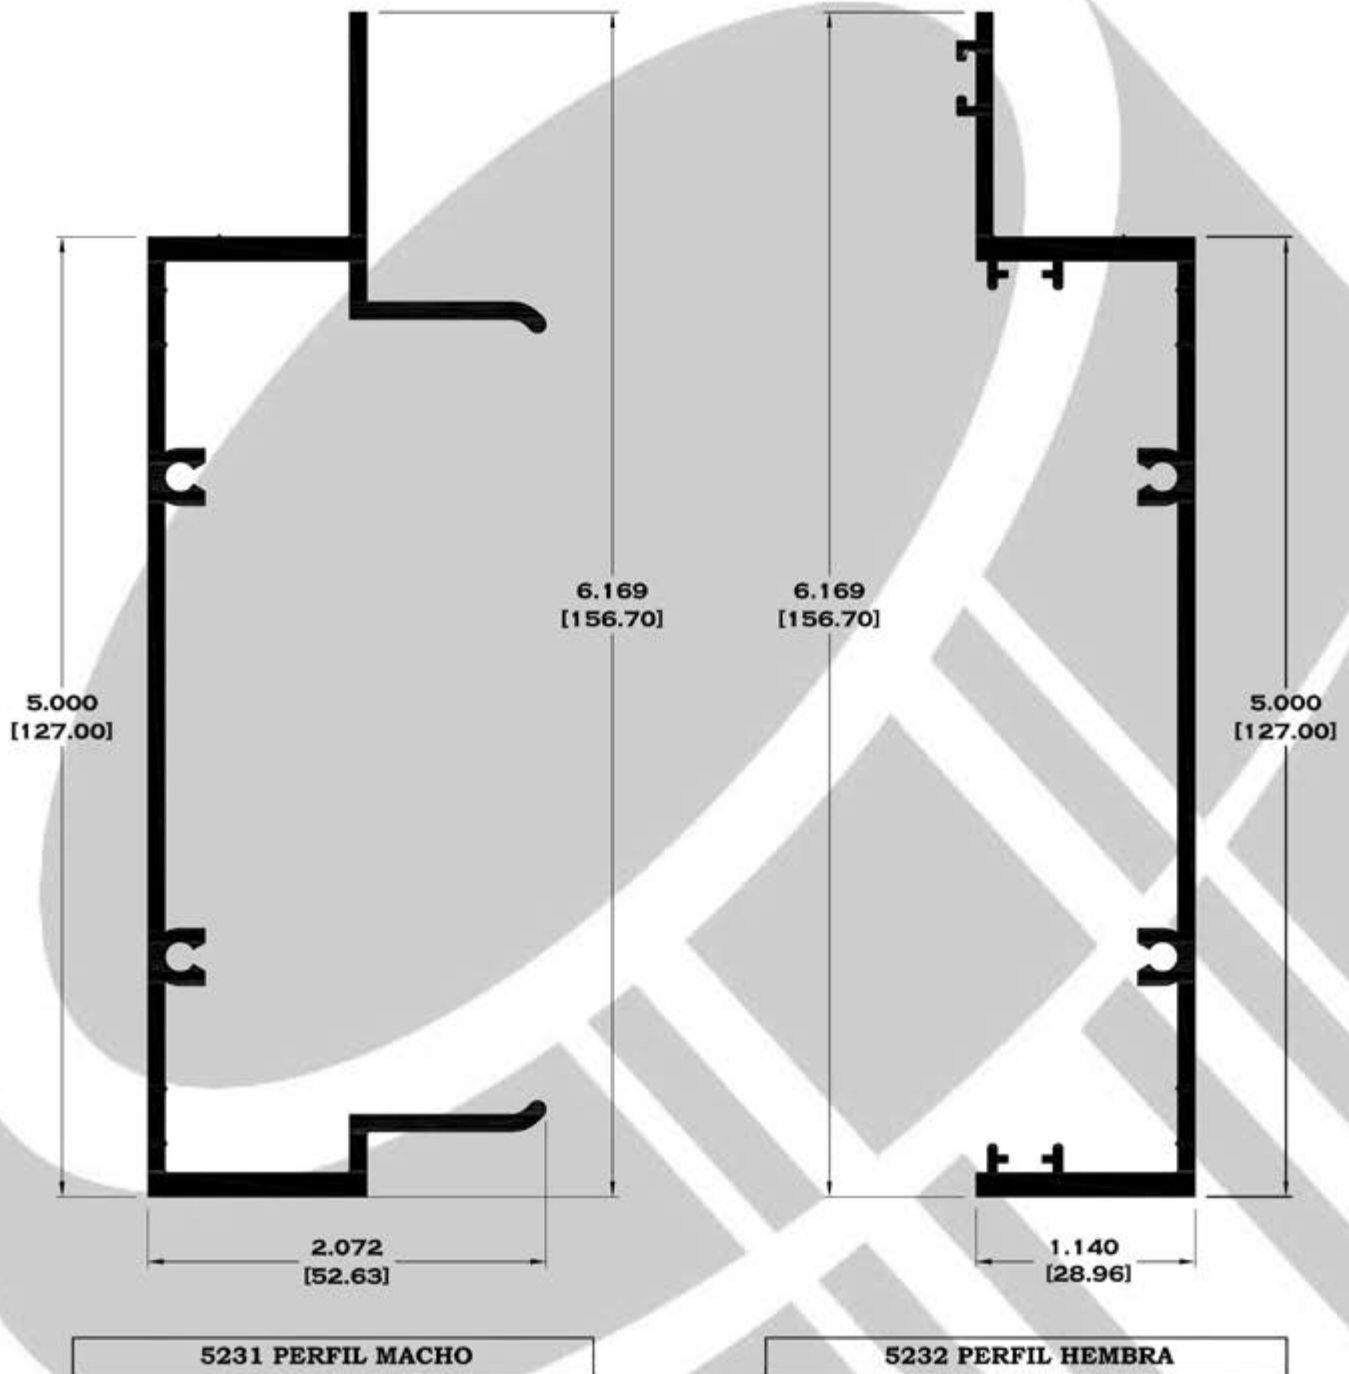

FACHADA SERIE UNITIZADA 350

Longitud: 6.10 mts.
Longitud: 4.60 mts.**

Acotación: Pulg [mm]

Escala dibujos: 1:1
Rev. 05