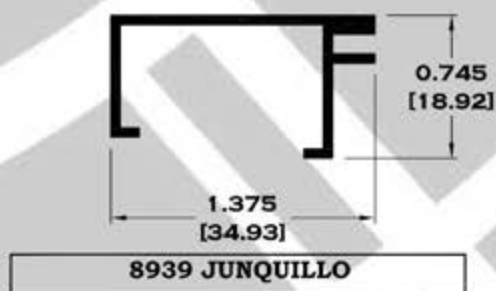

3358 ZAPATA VITRINA

3329 GUIA VITRINA

7013 PORTAVIDRIO

7014 JUNQUILLO

Longitud: 6.10 mts.
Longitud: 4.60 mts.**

Acotación: Pulg
[mm]

Escala dibujos: 1:1
Rev. 05

VENTILA PROYECCIÓN