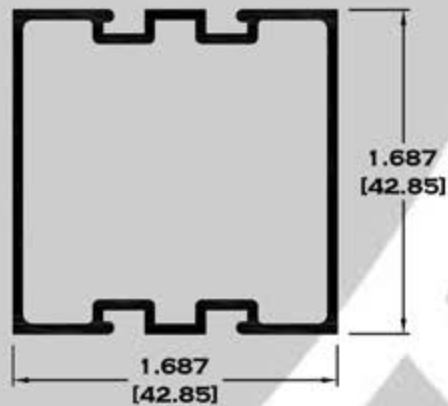

BOLSA SERIE 2"

9083 BOLSA

9084 ESCALONADO

8591 BOLSA LISA

9086BC BOLSA CORTA

Longitud: 6.10 mts.
Longitud: 4.60 mts.**

Acotación: Pulg
[mm]

Escala dibujos: 1:1
Rev. 05

8570 BATIENTE

Longitud: 6.10 mts.
Longitud: 4.60 mts.**

Acotación: Pulg
[mm]

Escala dibujos: 1:1
Rev. 05

SERIE PUERTA

** 9204 CERCO CHAPA

9207 CABEZAL

9187 ZOCLO

Longitud: 6.10 mts.

Longitud: 4.60 mts.**

Acotación: Pulg
[mm]

Escala dibujos: 1:1

Rev. 05

SERIE PUERTA

6370 JUNQUILLO

9183 INTERMEDIO

9184 REMATE

Longitud: 6.10 mts.

Longitud: 4.60 mts.**

**Acotación: Pulg
[mm]**

Escala dibujos: 1:1

Rev. 05

PORTAVIDRIOS Y VITRINAS

3316 RIEL VITRINA