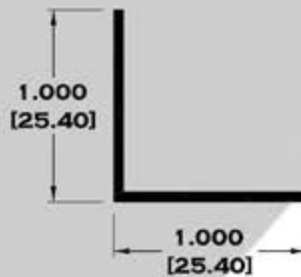

Escala dibujos: 1:1
Rev. 05

LINEA SIFÓN

Longitud: 6.10 mts.
Longitud: 4.60 mts.**

Acotación: Pulg
[mm]

Escala dibujos: 1:1
Rev. 05

ANGULOS-TEES-SOLERAS

1301 ANGULO DE $\frac{1}{2}$ " X 0.050"

1303 ANGULO DE $\frac{3}{4}$ " X 0.050"

1324 ANGULO DE 1" X 0.050"

1360 ANGULO DE 1" X $\frac{1}{2}$ "

1361 ANGULO DE 1 $\frac{1}{4}$ " X $\frac{1}{2}$ "

Longitud: 6.10 mts.
Longitud: 4.60 mts.**

Acotación: Pulg
[mm]

Escala dibujos: 1:1
Rev. 05

ANGULOS-TEES-SOLERAS