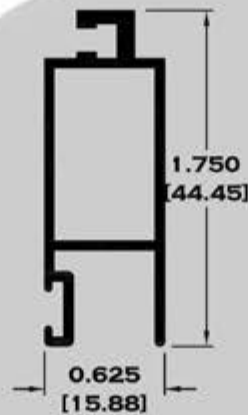

BOLSA SERIE 2"

9083 BOLSA

9084 ESCALONADO

8591 BOLSA LISA

9086BC BOLSA CORTA

Longitud: 6.10 mts.
Longitud: 4.60 mts.**

Acotación: Pulg
[mm]

Escala dibujos: 1:1
Rev. 05

Escala dibujos: 1:1
Rev. 05

BOLSA SERIE 3"

9135 BOLSA

9136 ESCALONADO

9135BC BOLSA CORTA

9112 JUNQUILLO

Longitud: 6.10 mts.
Longitud: 4.60 mts.**

Acotación: Pulg
[mm]

Acotación: Pulg
[mm]

Escala dibujos: 1:1

Rev. 05

MOSQUITEROS

6533 MOSQUITERO HORIZONTAL

** 6534 MOSQUITERO VERTICAL

10358 MOSQUITERO UNIVERSAL

5377 MOSQUITERO LIGERO

9966 ADAPTADOR MOSQUITERO

7333 MOSQUITERO

7818 RIEL ADAPTADOR

Longitud: 6.10 mts.
Longitud: 4.60 mts.**

Acotación: Pulg
[mm]

Escala dibujos: 1:1
Rev. 05

MOLDURAS

033 MOLDURA