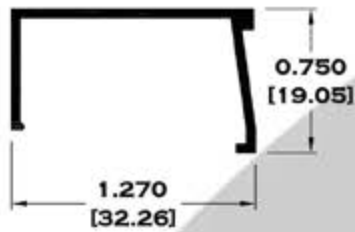

9184 REMATE

Longitud: 6.10 mts.

Longitud: 4.60 mts.**

**Acotación: Pulg
[mm]**

Escala dibujos: 1:1

Rev. 05

PORTAVIDRIOS Y VITRINAS

3316 RIEL VITRINA

Longitud: 6.10 mts.
Longitud: 4.60 mts.**

Acotación: Pulg
[mm]

Escala dibujos: 1:1
Rev. 05

SERIE VENTILA

2230 CONTRAMARCO

2231 MARCO COLONIAL

Longitud: 6.10 mts.
Longitud: 4.60 mts.**

**Acotación: Pulg
[mm]**

Escala dibujos: 1:1
Rev. 05

LINEA SIFÓN

9112 JUNQUILLO

10554 MOSQUITERO

10465 CABEZAL ESCALONADO

10466 JALADERA

Longitud: 6.10 mts.
Longitud: 4.60 mts.**

Acotación: Pulg [mm]

Escala dibujos: 1:1
Rev. 05

LINEA SIFÓN

Longitud: 6.10 mts.
Longitud: 4.60 mts.**

Acotación: Pulg
[mm]

Escala dibujos: 1:1
Rev. 05

ANGULOS-TEES-SOLERAS

1301 ANGULO DE $\frac{1}{2}$ " X 0.050"

1303 ANGULO DE $\frac{3}{4}$ " X 0.050"