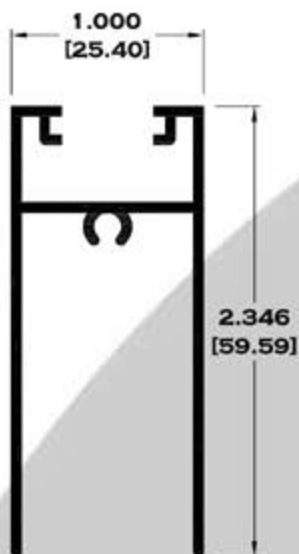

9236 CERCO CHAPA

Longitud: 6.10 mts.
Longitud: 4.60 mts.**

Acotación: Pulg
[mm]

Escala dibujos: 1:1
Rev. 05

CORREDIZA

SERIE 3"

7835 ZOCLO VENTANA

7836 CABEZAL

7842 ZOCLO PUERTA

Longitud: 6.10 mts.
Longitud: 4.60 mts.**

Acotación: Pulg
[mm]

Escala dibujos: 1:1
Rev. 05

CORREDIZA SERIE 3"

9081 INTERMEDIO CORTO

9082 INTERMEDIO

**** 7850 CERCO OXXO**

8681 CERCO FIJO

10237 TAPA BOLSA CORTA

Longitud: 6.10 mts.
Longitud: 4.60 mts.**

**Acotación: Pulg
[mm]**

Escala dibujos: 1:1
Rev. 05

BAÑOS

11174 RIEL SUPERIOR PARA BAÑO

9523 RIEL DE LUJO