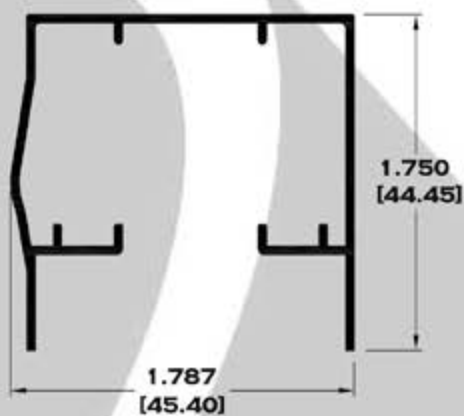

BOLSA SERIE 2"

9083 BOLSA

9084 ESCALONADO

8591 BOLSA LISA

9086BC BOLSA CORTA

Longitud: 6.10 mts.
Longitud: 4.60 mts.**

Acotación: Pulg
[mm]

Escala dibujos: 1:1
Rev. 05

8681 CERCO FIJO

10237 TAPA BOLSA CORTA

Longitud: 6.10 mts.
Longitud: 4.60 mts.**

**Acotación: Pulg
[mm]**

Escala dibujos: 1:1
Rev. 05

BAÑOS

11174 RIEL SUPERIOR PARA BAÑO

9523 RIEL DE LUJO

***** 11386 JAMBA PARA BAÑO**

11387 RIEL INFERIOR

11388 RIEL INFERIOR

9524 GUIA

Longitud: 6.10 mts.

Longitud: 5.70 mts.***

Longitud: 4.60 mts.**

**Acotación: Pulg
[mm]**

Escala dibujos: 1:1

Rev. 05

BAÑOS

9525 MARCO ECONOMICO

9756 MARCO SEMILUJO

10103 MARCO DE LUJO

7102 BATIENTE

Longitud: 6.10 mts.
Longitud: 4.60 mts.**