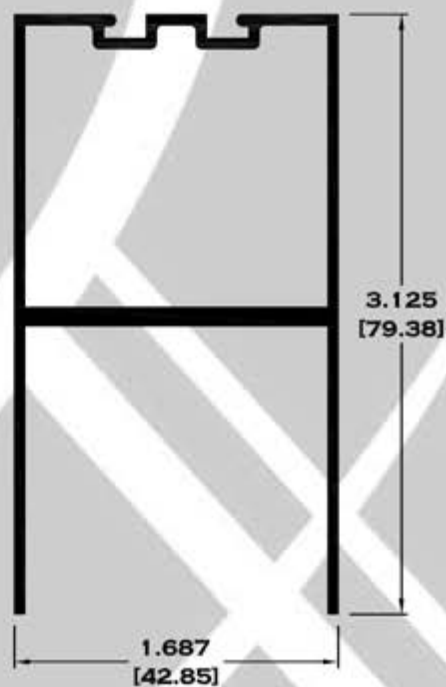

BOLSA SERIE 2"

9083 BOLSA

9084 ESCALONADO

8591 BOLSA LISA

9086BC BOLSA CORTA

Longitud: 6.10 mts.
Longitud: 4.60 mts.**

Acotación: Pulg
[mm]

Escala dibujos: 1:1
Rev. 05

Escala dibujos: 1:1

Rev. 05

BAÑOS

9525 MARCO ECONOMICO

9756 MARCO SEMILUJO

10103 MARCO DE LUJO

7102 BATIENTE

Longitud: 6.10 mts.
Longitud: 4.60 mts.**

8570 BATIENTE

Longitud: 6.10 mts.
Longitud: 4.60 mts.**

Acotación: Pulg
[mm]

Escala dibujos: 1:1
Rev. 05

SERIE PUERTA

** 9204 CERCO CHAPA

9207 CABEZAL

9187 ZOCLO

Longitud: 6.10 mts.

Longitud: 4.60 mts.**

Acotación: Pulg
[mm]

Escala dibujos: 1:1

Rev. 05

SERIE PUERTA

6370 JUNQUILLO

9183 INTERMEDIO