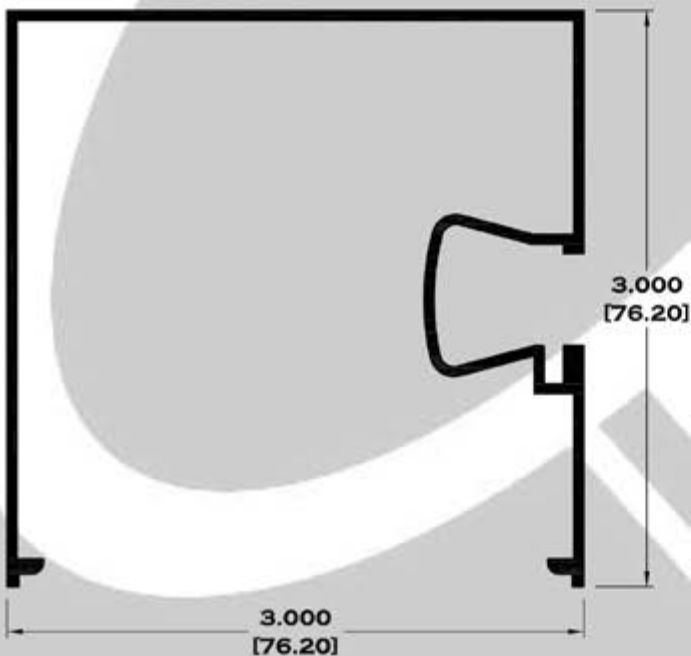

BOLSA SERIE 2"

9083 BOLSA

9084 ESCALONADO

8591 BOLSA LISA

9086BC BOLSA CORTA

Longitud: 6.10 mts.
Longitud: 4.60 mts.**

Acotación: Pulg
[mm]

Escala dibujos: 1:1
Rev. 05

Escala dibujos: 1:1
Rev. 05

BOLSA SERIE 3"

9135 BOLSA

9136 ESCALONADO

9135BC BOLSA CORTA

9112 JUNQUILLO

Longitud: 6.10 mts.
Longitud: 4.60 mts.**

Acotación: Pulg
[mm]

Escala dibujos: 1:1
Rev. 05

BOLSA SERIE 3"

9114 BOLSA LISA

7315 TAPA BOLSA

9115 ESQUINERO

7316 TAPA LISA

10266 MOLDURAUNIÓN

Longitud: 6.10 mts.
Longitud: 4.60 mts.**