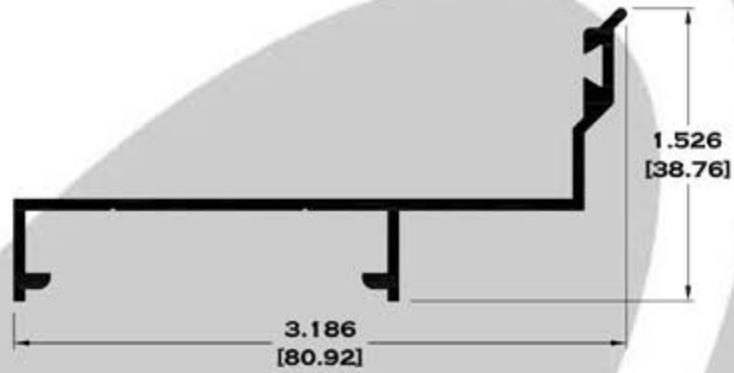

28009 ZOCLO PARA PASAMANOS

9366 PASAMANOS OVALADO

1216 SOLERA DE 2" X $\frac{3}{16}$ "

Longitud: 6.10 mts.

Longitud: 4.60 mts.**

Acotación: Pulg
[mm]

Escala dibujos: 1:1

Rev. 05

LOUVER Y REPIZONES

7671 REPIZÓN

6053 LOUVER

6060 LOUVER REDONDEADA

Longitud: 6.10 mts.
Longitud: 4.60 mts.**

Acotación: Pulg
[mm]

Escala dibujos: 1:1
Rev. 05

CELOSIAS

7794 CABEZAL

7795 REPIZÓN

Longitud: 6.10 mts.
Longitud: 4.60 mts.**

Acotación: Pulg
[mm]

Escala dibujos: 1:1
Rev. 05

CELOSIAS

G-28 CELOSIA DE LUJO

G-457 CELOSIA ECONOMICA