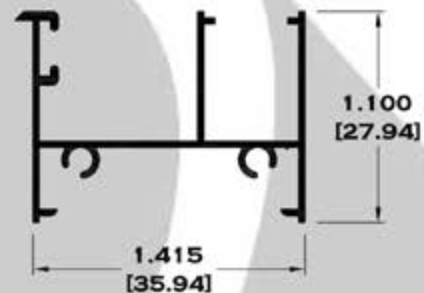

Acotación: Pulg
[mm]

Escala dibujos: 1:1
Rev. 05

CORREDIZA

SERIE 1 3/8"

5280 RIEL

5279 JAMBA Y CABEZAL

5377 MOSQUITERO

5278 CABEZAL Y ZOCLO