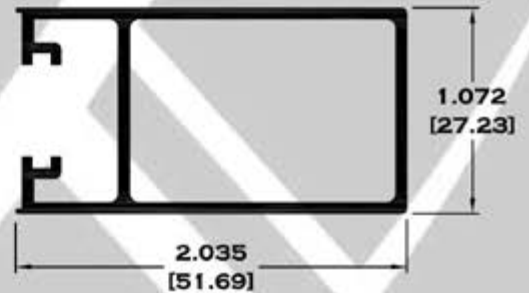

** 7847 CERCO CHAPA