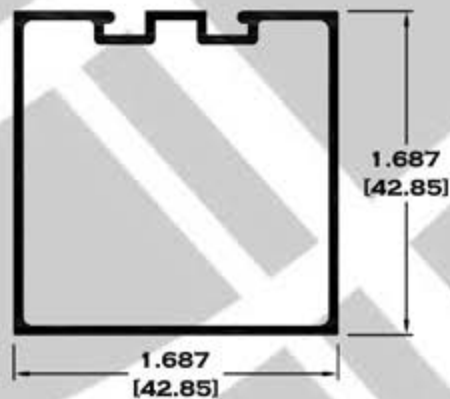

BOLSA SERIE 2"

9083 BOLSA

9084 ESCALONADO

8591 BOLSA LISA

9086BC BOLSA CORTA

Longitud: 6.10 mts.
Longitud: 4.60 mts.**

Acotación: Pulg
[mm]

Escala dibujos: 1:1
Rev. 05

8570 BATIENTE

Longitud: 6.10 mts.
Longitud: 4.60 mts.**

Acotación: Pulg
[mm]

Escala dibujos: 1:1
Rev. 05

SERIE PUERTA

** 9204 CERCO CHAPA

9207 CABEZAL

9187 ZOCLO

Longitud: 6.10 mts.

Longitud: 4.60 mts.**

Acotación: Pulg
[mm]

Escala dibujos: 1:1

Rev. 05

SERIE PUERTA

6370 JUNQUILLO

9183 INTERMEDIO

9184 REMATE

Longitud: 6.10 mts.

Longitud: 4.60 mts.**

**Acotación: Pulg
[mm]**

Escala dibujos: 1:1

Rev. 05

PORTAVIDRIOS Y VITRINAS

3316 RIEL VITRINA