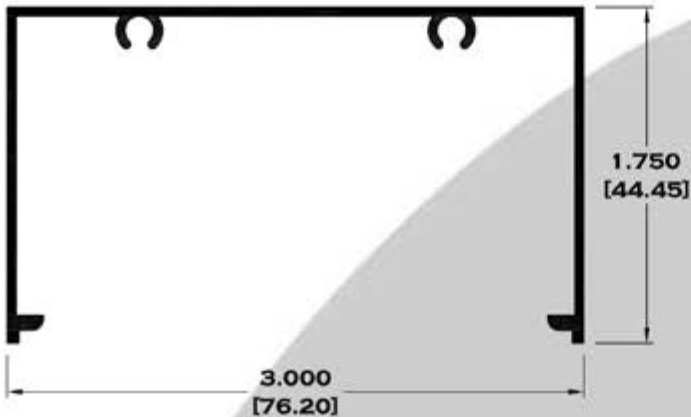

BOLSA SERIE 3"

9114 BOLSA LISA