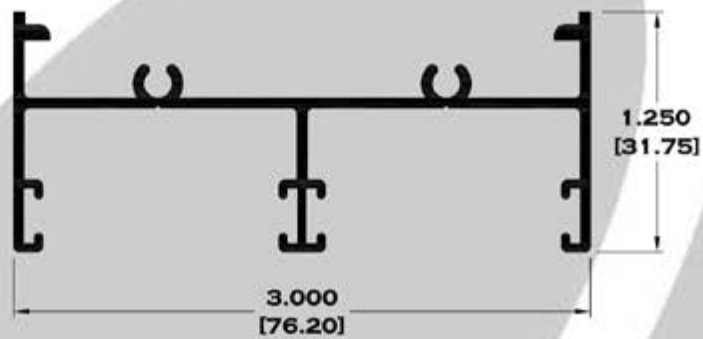

7826 CHAMBRANA