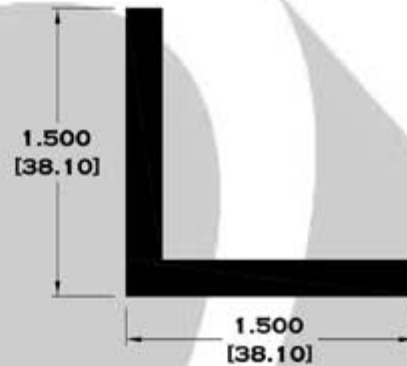

BOLSA SERIE 2"

9083 BOLSA

9084 ESCALONADO

8591 BOLSA LISA

9086BC BOLSA CORTA

Longitud: 6.10 mts.
Longitud: 4.60 mts.**

Acotación: Pulg
[mm]

Escala dibujos: 1:1
Rev. 05

Escala dibujos: 1:1
Rev. 05

LINEA SIFÓN

Longitud: 6.10 mts.
Longitud: 4.60 mts.**

Acotación: Pulg
[mm]

Escala dibujos: 1:1
Rev. 05

ANGULOS-TEES-SOLERAS

1301 ANGULO DE $\frac{1}{2}$ " X 0.050"

1303 ANGULO DE $\frac{3}{4}$ " X 0.050"

1324 ANGULO DE 1" X 0.050"

1360 ANGULO DE 1" X $\frac{1}{2}$ "

1361 ANGULO DE 1 $\frac{1}{4}$ " X $\frac{1}{2}$ "

Longitud: 6.10 mts.
Longitud: 4.60 mts.**

Acotación: Pulg
[mm]

Escala dibujos: 1:1
Rev. 05

ANGULOS-TEES-SOLERAS

1311 ANGULO DE 1 1/2" X 1/8"

1314 ANGULO DE 1 1/2" X 3/16"

8 ANGULO DE 2" X 2" X 1/8"

1206 SOLERA DE 1" X 1/6"

1613 TEE LIGERA DE 1"

5687 TEE DE 3/4"

Longitud: 6.10 mts.
Longitud: 4.60 mts.**

Acotación: Pulg [mm]