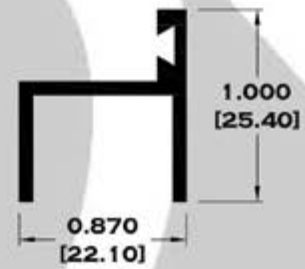

7102 BATIENTE