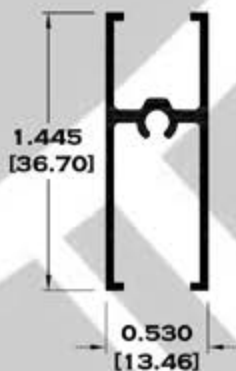

CORREDIZA SERIE 2"

** 9955 TRASLAPE PUERTA

** 7821 CERCO PUERTA

9954 TRASLAPE VENTANA

8320 CERCO VENTANA

Longitud: 6.10 mts.
Longitud: 4.60 mts.**

Acotación: Pulg
[mm]

Escala dibujos: 1:1
Rev. 05

CORREDIZA

SERIE 2"

7525 CERCO FIJO ECONOMICO

** 7822 CERCO OXXO

7825 ZOCLO PUERTA

11044 ZOCLO CABEZAL

11203 INTERMEDIO PARA CUADRICULA

Longitud: 6.10 mts.
Longitud: 4.60 mts.**

Acotación: Pulg
[mm]

Escala dibujos: 1:1
Rev. 05

CORREDIZA

SERIE 3"

7826 CHAMBRANA

9957 RIEL

Longitud: 6.10 mts.
Longitud: 4.60 mts.**

Acotación: Pulg
[mm]