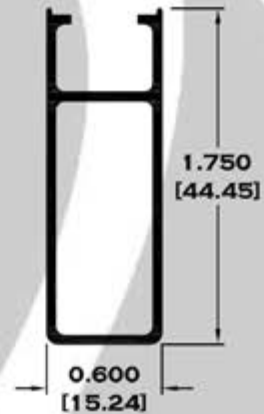

BOLSA SERIE 2"

9083 BOLSA

9084 ESCALONADO

8591 BOLSA LISA

9086BC BOLSA CORTA

Longitud: 6.10 mts.
Longitud: 4.60 mts.**

Acotación: Pulg
[mm]

Escala dibujos: 1:1
Rev. 05

11044 ZOCLO CABEZAL

11041 CERCO TRASLAPE

Longitud: 6.10 mts.
Longitud: 4.60 mts.**

Acotación: Pulg
[mm]

Escala dibujos: 1:1
Rev. 05

CORREDIZA

SERIE 2"

7518 CHAMBRANA

9953 RIEL

7819 CHAMBRANA CON MOSQUITERO

8370 RIEL CON MOSQUITERO

9966 ADAPTADOR MOSQUITERO

7818 RIEL ADAPTADOR

Longitud: 6.10 mts.
Longitud: 4.60 mts.**

Acotación: Pulg
[mm]

Escala dibujos: 1:1
Rev. 05

CORREDIZA SERIE 2"

** 9955 TRASLAPE PUERTA

** 7821 CERCO PUERTA

9954 TRASLAPE VENTANA

8320 CERCO VENTANA

Longitud: 6.10 mts.
Longitud: 4.60 mts.**

Acotación: Pulg
[mm]

Escala dibujos: 1:1
Rev. 05