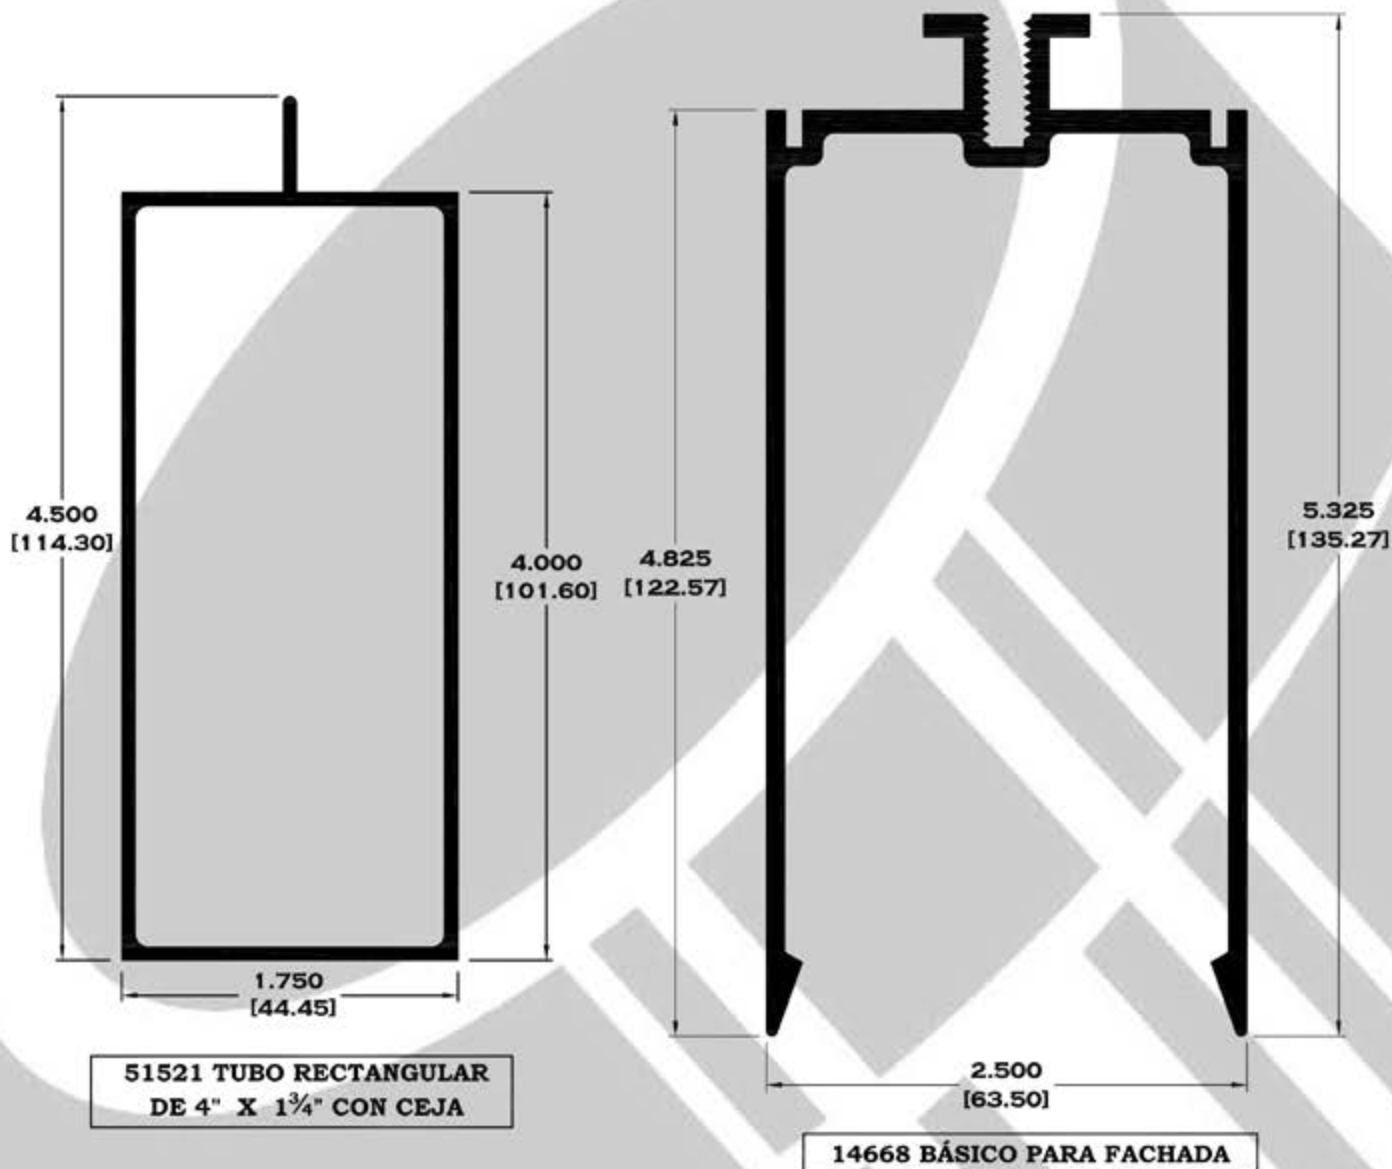

Longitud: 6.10 mts.
Longitud: 4.60 mts.**

Acotación: Pulg
[mm]

Escala dibujos: 1:1
Rev. 05