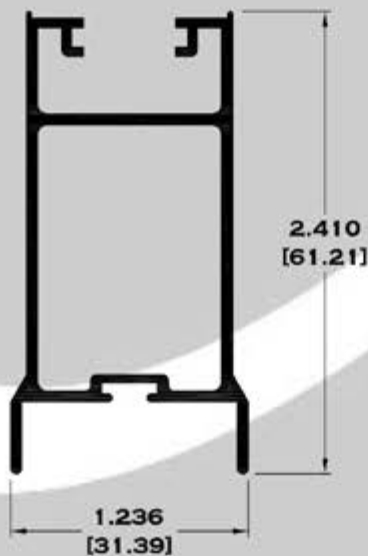

BOLSA SERIE 2"

9083 BOLSA

9084 ESCALONADO

8591 BOLSA LISA

9086BC BOLSA CORTA

Longitud: 6.10 mts.
Longitud: 4.60 mts.**

Acotación: Pulg
[mm]

Escala dibujos: 1:1
Rev. 05

9236 CERCO CHAPA

Longitud: 6.10 mts.
Longitud: 4.60 mts.**

Acotación: Pulg
[mm]

Escala dibujos: 1:1
Rev. 05

CORREDIZA

SERIE 3"

7835 ZOCLO VENTANA

7836 CABEZAL

7842 ZOCLO PUERTA

Longitud: 6.10 mts.
Longitud: 4.60 mts.**

Acotación: Pulg
[mm]

Escala dibujos: 1:1
Rev. 05

CORREDIZA SERIE 3"

9081 INTERMEDIO CORTO

9082 INTERMEDIO

**** 7850 CERCO OXXO**

8681 CERCO FIJO

10237 TAPA BOLSA CORTA

Longitud: 6.10 mts.
Longitud: 4.60 mts.**

**Acotación: Pulg
[mm]**

Escala dibujos: 1:1
Rev. 05

BAÑOS

11174 RIEL SUPERIOR PARA BAÑO

9523 RIEL DE LUJO