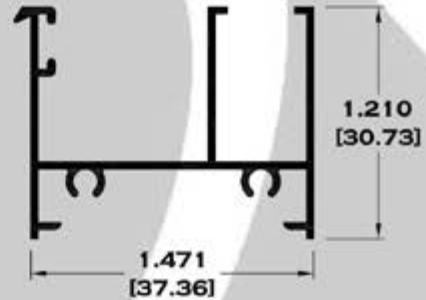

5281 CERCO TRASLAPE

Longitud: 6.10 mts.
Longitud: 4.60 mts.**

Acotación: Pulg
[mm]

Escala dibujos: 1:1
Rev. 05

CORREDIZA

SERIE 1 1/2"

11068 RIEL

11037 JAMBA CABEZAL (CHAMBRANA)

11044 ZOCLO CABEZAL

11041 CERCO TRASLAPE

Longitud: 6.10 mts.
Longitud: 4.60 mts.**

Acotación: Pulg
[mm]

Escala dibujos: 1:1
Rev. 05

CORREDIZA

SERIE 2"

7518 CHAMBRANA