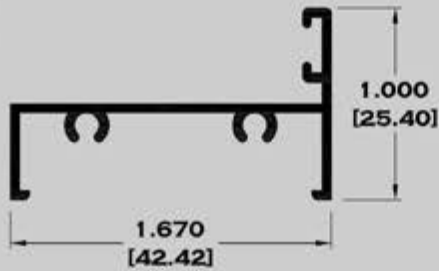

BOLSA SERIE 2"

9083 BOLSA

9084 ESCALONADO

8591 BOLSA LISA

9086BC BOLSA CORTA

Longitud: 6.10 mts.
Longitud: 4.60 mts.**

Acotación: Pulg
[mm]

Escala dibujos: 1:1
Rev. 05

Escala dibujos: 1:1

Rev. 05

BAÑOS

9525 MARCO ECONOMICO

9756 MARCO SEMILUJO

10103 MARCO DE LUJO

7102 BATIENTE

Longitud: 6.10 mts.
Longitud: 4.60 mts.**

**Acotación: Pulg
[mm]**

**Escala dibujos: 1:1
Rev. 05**

BATIENTES

5844 BATIENTE

7102 BATIENTE

8550 BATIENTE CON VENAS

11032 BATIENTE

8560 BATIENTE LARGO

8570 BATIENTE

Longitud: 6.10 mts.
Longitud: 4.60 mts.**

Acotación: Pulg
[mm]

Escala dibujos: 1:1
Rev. 05

SERIE PUERTA

** 9204 CERCO CHAPA

9207 CABEZAL

9187 ZOCLO