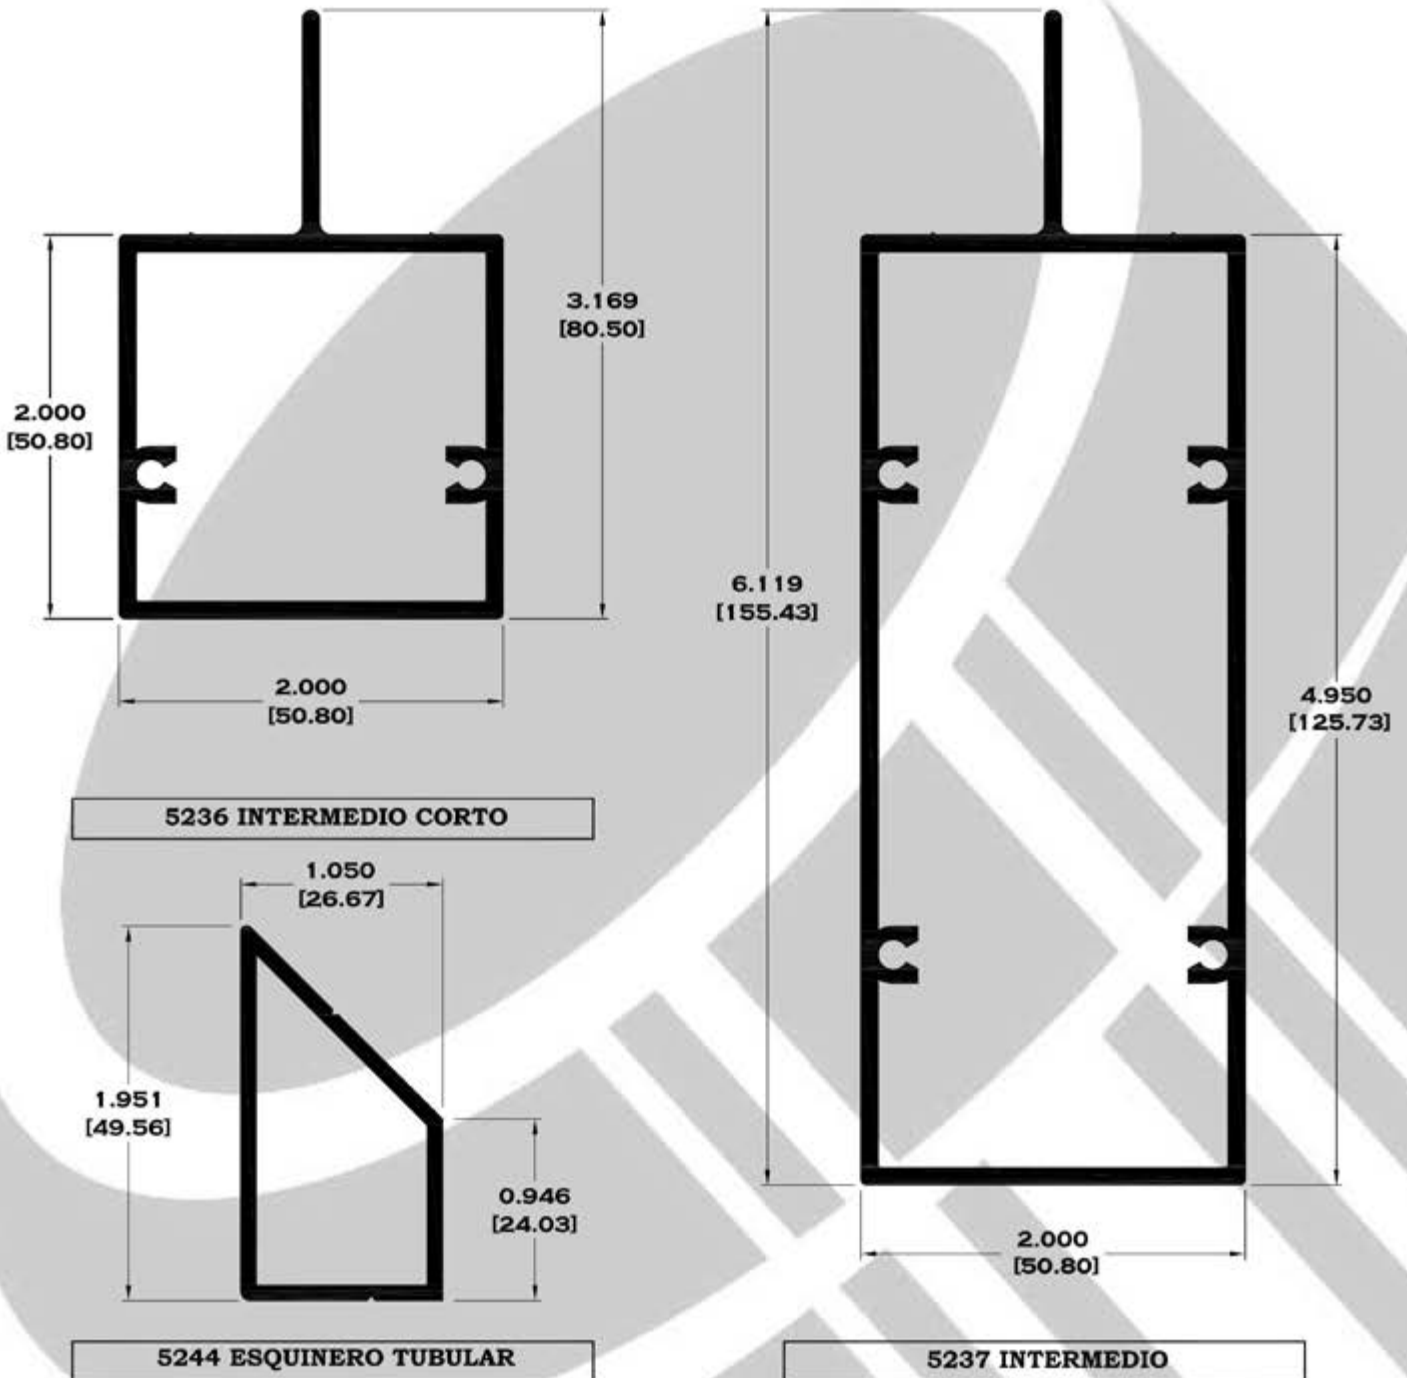

Escala dibujos: 1:1

Rev. 05

BAÑOS

9525 MARCO ECONOMICO

9756 MARCO SEMILUJO

10103 MARCO DE LUJO

7102 BATIENTE

Longitud: 6.10 mts.
Longitud: 4.60 mts.**

Escala dibujos: 1:1
Rev. 05

FACHADA SERIE UNITIZADA 350

Longitud: 6.10 mts.

Longitud: 4.60 mts.**

Acotación: Pulg
[mm]

Escala dibujos: 1:1

Rev. 05

FACHADA SERIE UNITIZADA 350