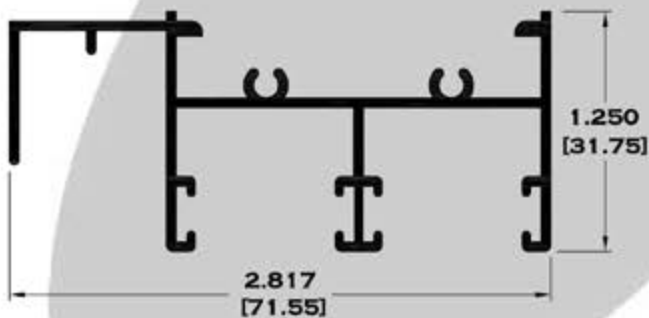

7819 CHAMBRANA CON MOSQUITERO