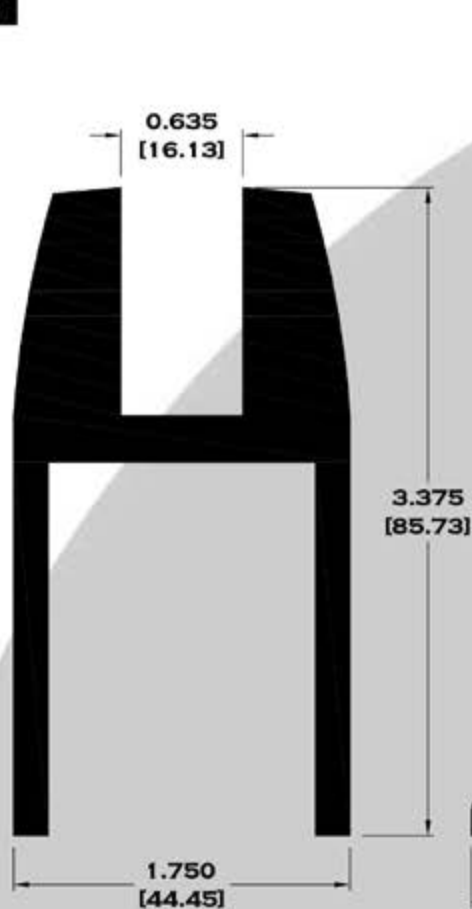

Escala dibujos: 1:1
Rev. 05

BOLSA SERIE 3"

9135 BOLSA

9136 ESCALONADO

9135BC BOLSA CORTA

9112 JUNQUILLO

Longitud: 6.10 mts.
Longitud: 4.60 mts.**

Acotación: Pulg
[mm]

Escala dibujos: 1:1
Rev. 05

BOLSA SERIE 3"

9114 BOLSA LISA

7315 TAPA BOLSA

9115 ESQUINERO

7316 TAPA LISA

10266 MOLDURAUNIÓN

Longitud: 6.10 mts.
Longitud: 4.60 mts.**

2830 PASAMANOS REDONDO 3"

2121 TUBO REDONDO DE 1"

2840 PASAMANOS REDONDO 4"

Longitud: 6.10 mts.
Longitud: 4.60 mts.**

**Acotación: Pulg
[mm]**

**Escala dibujos: 1:1
Rev. 05**

PASAMANOS

8327 ZOCLO HERCULITE $\frac{1}{2}$ "

LOUVER Y REPIZONES

7671 REPIZÓN

6053 LOUVER

6060 LOUVER REDONDEADA

Longitud: 6.10 mts.
Longitud: 4.60 mts.**

Acotación: Pulg
[mm]

Escala dibujos: 1:1
Rev. 05

CELOSIAS