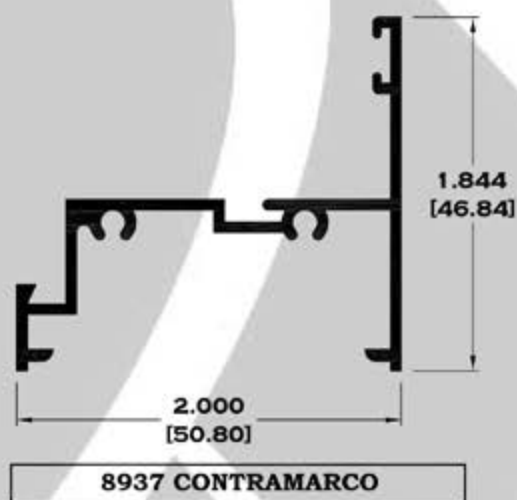

BOLSA SERIE 2"

9083 BOLSA

9084 ESCALONADO

8591 BOLSA LISA

9086BC BOLSA CORTA

Longitud: 6.10 mts.
Longitud: 4.60 mts.**

Acotación: Pulg
[mm]

Escala dibujos: 1:1
Rev. 05

9184 REMATE

Longitud: 6.10 mts.

Longitud: 4.60 mts.**

**Acotación: Pulg
[mm]**

Escala dibujos: 1:1

Rev. 05

PORTAVIDRIOS Y VITRINAS

3316 RIEL VITRINA

3358 ZAPATA VITRINA

3329 GUIA VITRINA

7013 PORTAVIDRIO

7014 JUNQUILLO

Longitud: 6.10 mts.
Longitud: 4.60 mts.**

Acotación: Pulg
[mm]

Escala dibujos: 1:1
Rev. 05

VENTILA PROYECCIÓN

Longitud: 6.10 mts.
Longitud: 4.60 mts.**

Acotación: Pulg
[mm]

Escala dibujos: 1:1
Rev. 05

SERIE VENTILA

2230 CONTRAMARCO

2231 MARCO COLONIAL

Longitud: 6.10 mts.
Longitud: 4.60 mts.**

**Acotación: Pulg
[mm]**