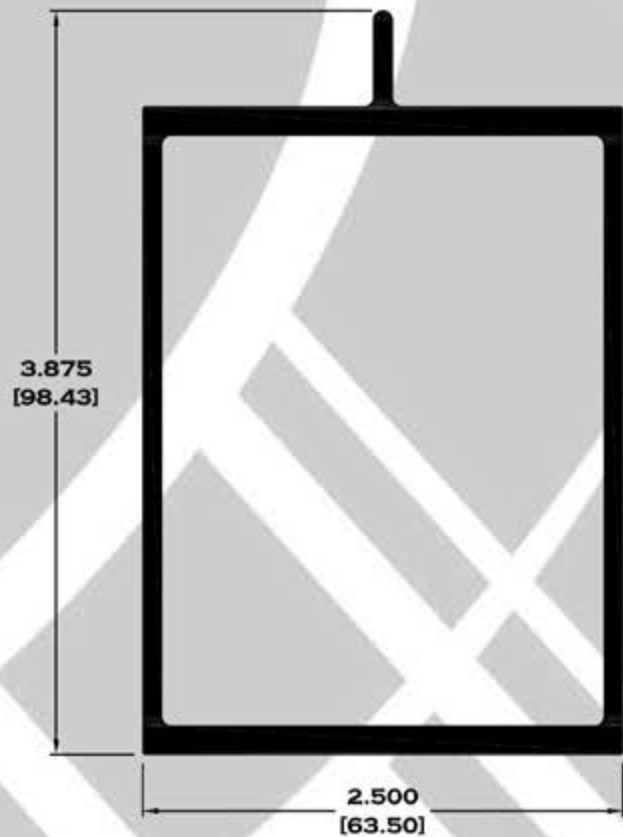

Escala dibujos: 1:1

Rev. 05

BAÑOS

9525 MARCO ECONOMICO

9756 MARCO SEMILUJO

10103 MARCO DE LUJO

7102 BATIENTE

Longitud: 6.10 mts.
Longitud: 4.60 mts.**

11121 TUBO RECTANGULAR DE 2" X 1"

11099 TUBO RECTANGULAR DE 2 1/2" X 1 1/4"

2520 TUBO RECTANGULAR DE 4" X 1 3/4"

Longitud: 6.10 mts.
Longitud: 4.60 mts.**

Acotación: Pulg
[mm]

Escala dibujos: 1:1
Rev. 05

TUBOS RECTANGULARES

DOMO

1439 PERFIL PARA DOMO

1440 CANAL PARA DOMO

Longitud: 6.10 mts.
Longitud: 4.60 mts.**

Acotación: Pulg
[mm]

Escala dibujos: 1:1
Rev. 05

FACHADA SERIE COMERCIAL

11417 BASICO ABIERTO

14738 BASICO CERRADO

5472 TAPA INTERIOR BÁSICO

Longitud: 6.10 mts.
Longitud: 4.60 mts.**

**Acotación: Pulg
[mm]**

**Escala dibujos: 1:1
Rev. 05**

FACHADA SERIE COMERCIAL

Longitud: 6.10 mts.
Longitud: 4.60 mts.**