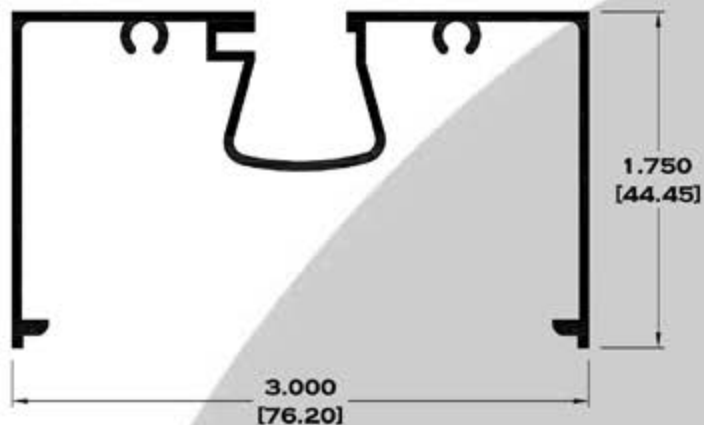

BOLSA SERIE 2"

9083 BOLSA

9084 ESCALONADO

8591 BOLSA LISA

9086BC BOLSA CORTA

Longitud: 6.10 mts.
Longitud: 4.60 mts.**

Acotación: Pulg
[mm]

Escala dibujos: 1:1
Rev. 05

BOLSA SERIE 2"

4051 TAPA LISA

9085 TAPA BOLSA

7792 MOLDURA UNIÓN

9088 JUNQUILLO

8586 ESQUINERO

Longitud: 6.10 mts.
Longitud: 4.60 mts.**

Acotación: Pulg
[mm]

Escala dibujos: 1:1
Rev. 05

BOLSA SERIE 3"

9135 BOLSA

9136 ESCALONADO

9135BC BOLSA CORTA

9112 JUNQUILLO

Longitud: 6.10 mts.
Longitud: 4.60 mts.**

Acotación: Pulg
[mm]