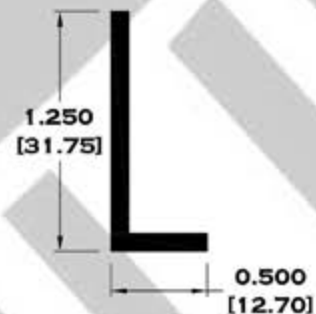

BOLSA SERIE 2"

9083 BOLSA

9084 ESCALONADO

8591 BOLSA LISA

9086BC BOLSA CORTA

Longitud: 6.10 mts.
Longitud: 4.60 mts.**

Acotación: Pulg
[mm]

Escala dibujos: 1:1
Rev. 05

Escala dibujos: 1:1
Rev. 05

BOLSA SERIE 3"

9135 BOLSA

9136 ESCALONADO

9135BC BOLSA CORTA

9112 JUNQUILLO

Longitud: 6.10 mts.
Longitud: 4.60 mts.**

Acotación: Pulg
[mm]

Escala dibujos: 1:1
Rev. 05

LINEA SIFÓN

Longitud: 6.10 mts.
Longitud: 4.60 mts.**

Acotación: Pulg
[mm]

Escala dibujos: 1:1
Rev. 05

ANGULOS-TEES-SOLERAS

1301 ANGULO DE $\frac{1}{2}$ " X 0.050"

1303 ANGULO DE $\frac{3}{4}$ " X 0.050"

1324 ANGULO DE 1" X 0.050"

1360 ANGULO DE 1" X $\frac{1}{2}$ "

1361 ANGULO DE 1 $\frac{1}{4}$ " X $\frac{1}{2}$ "

Longitud: 6.10 mts.
Longitud: 4.60 mts.**

Acotación: Pulg
[mm]

Escala dibujos: 1:1
Rev. 05

ANGULOS-TEES-SOLERAS