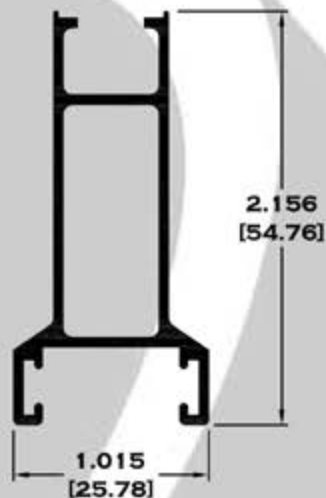

BOLSA SERIE 2"

9083 BOLSA

9084 ESCALONADO

8591 BOLSA LISA

9086BC BOLSA CORTA

Longitud: 6.10 mts.
Longitud: 4.60 mts.**

Acotación: Pulg
[mm]

Escala dibujos: 1:1
Rev. 05

CORREDIZA SERIE 2"

** 9955 TRASLAPE PUERTA

** 7821 CERCO PUERTA

9954 TRASLAPE VENTANA

8320 CERCO VENTANA

Longitud: 6.10 mts.
Longitud: 4.60 mts.**

Acotación: Pulg
[mm]

Escala dibujos: 1:1
Rev. 05

CORREDIZA

SERIE 2"

7525 CERCO FIJO ECONOMICO

** 7822 CERCO OXXO

7825 ZOCLO PUERTA

11044 ZOCLO CABEZAL

11203 INTERMEDIO PARA CUADRICULA

Longitud: 6.10 mts.
Longitud: 4.60 mts.**

Acotación: Pulg
[mm]

Escala dibujos: 1:1
Rev. 05

CORREDIZA

SERIE 3"

7826 CHAMBRANA

9957 RIEL

Longitud: 6.10 mts.
Longitud: 4.60 mts.**

Acotación: Pulg
[mm]