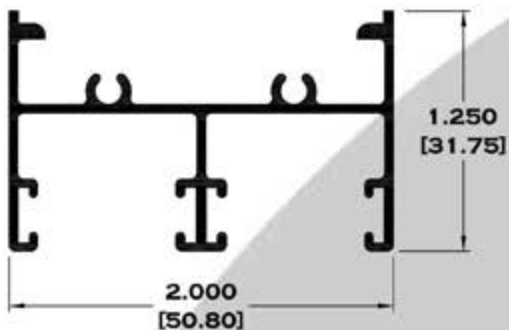

5281 CERCO TRASLAPE

Longitud: 6.10 mts.
Longitud: 4.60 mts.**

Acotación: Pulg
[mm]

Escala dibujos: 1:1
Rev. 05

CORREDIZA

SERIE 1 1/2"

11068 RIEL

11037 JAMBA CABEZAL (CHAMBRANA)

11044 ZOCLO CABEZAL

11041 CERCO TRASLAPE

Longitud: 6.10 mts.
Longitud: 4.60 mts.**

Acotación: Pulg
[mm]

Escala dibujos: 1:1
Rev. 05

CORREDIZA

SERIE 2"

7518 CHAMBRANA

9953 RIEL

7819 CHAMBRANA CON MOSQUITERO

8370 RIEL CON MOSQUITERO

9966 ADAPTADOR MOSQUITERO

7818 RIEL ADAPTADOR

Longitud: 6.10 mts.
Longitud: 4.60 mts.**

Acotación: Pulg
[mm]

Escala dibujos: 1:1
Rev. 05