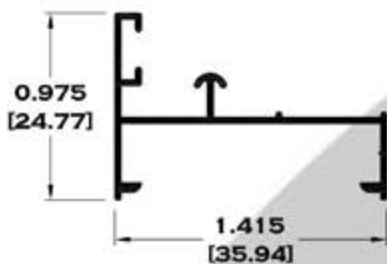

CORREDIZA

SERIE 1 3/8"

5280 RIEL