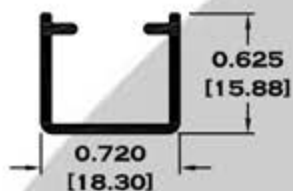

CORREDIZA SERIE 2"

** 9955 TRASLAPE PUERTA

** 7821 CERCO PUERTA

9954 TRASLAPE VENTANA

8320 CERCO VENTANA

Longitud: 6.10 mts.
Longitud: 4.60 mts.**

Acotación: Pulg
[mm]

Escala dibujos: 1:1
Rev. 05

CORREDIZA

SERIE 2"

7525 CERCO FIJO ECONOMICO

** 7822 CERCO OXXO

7825 ZOCLO PUERTA

11044 ZOCLO CABEZAL

11203 INTERMEDIO PARA CUADRICULA

Longitud: 6.10 mts.
Longitud: 4.60 mts.**