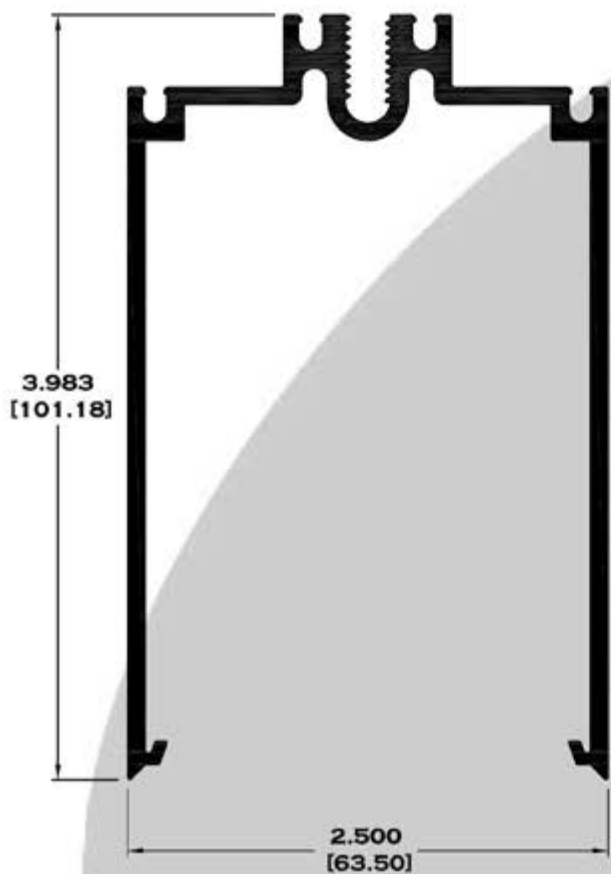

FACHADA

SERIE COMERCIAL

4129 BÁSICO ABIERTO