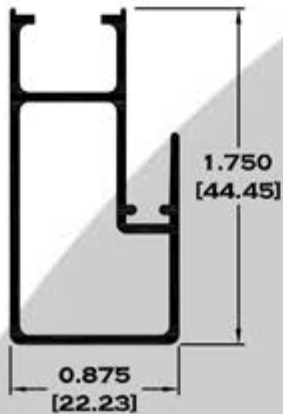

BOLSA SERIE 2"

9083 BOLSA

9084 ESCALONADO

8591 BOLSA LISA

9086BC BOLSA CORTA

Longitud: 6.10 mts.
Longitud: 4.60 mts.**

Acotación: Pulg
[mm]

Escala dibujos: 1:1
Rev. 05

11044 ZOCLO CABEZAL

11041 CERCO TRASLAPE

Longitud: 6.10 mts.
Longitud: 4.60 mts.**

Acotación: Pulg
[mm]

Escala dibujos: 1:1
Rev. 05

CORREDIZA

SERIE 2"

7518 CHAMBRANA

9953 RIEL

7819 CHAMBRANA CON MOSQUITERO

8370 RIEL CON MOSQUITERO

9966 ADAPTADOR MOSQUITERO

7818 RIEL ADAPTADOR

Longitud: 6.10 mts.
Longitud: 4.60 mts.**

Acotación: Pulg
[mm]

Escala dibujos: 1:1
Rev. 05

CORREDIZA SERIE 2"

** 9955 TRASLAPE PUERTA

** 7821 CERCO PUERTA

9954 TRASLAPE VENTANA

8320 CERCO VENTANA

Longitud: 6.10 mts.
Longitud: 4.60 mts.**

Acotación: Pulg
[mm]

Escala dibujos: 1:1
Rev. 05