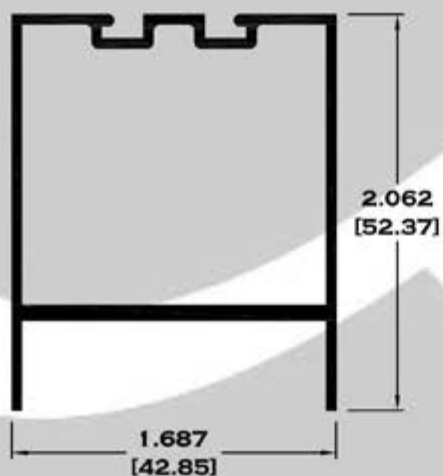

Escala dibujos: 1:1

Rev. 05

BAÑOS

9525 MARCO ECONOMICO

9756 MARCO SEMILUJO

10103 MARCO DE LUJO

7102 BATIENTE

Longitud: 6.10 mts.
Longitud: 4.60 mts.**

8570 BATIENTE

Longitud: 6.10 mts.
Longitud: 4.60 mts.**

Acotación: Pulg
[mm]

Escala dibujos: 1:1
Rev. 05

SERIE PUERTA

** 9204 CERCO CHAPA

9207 CABEZAL

9187 ZOCLO

Longitud: 6.10 mts.

Longitud: 4.60 mts.**

Acotación: Pulg
[mm]

Escala dibujos: 1:1

Rev. 05

SERIE PUERTA

6370 JUNQUILLO

9183 INTERMEDIO

9184 REMATE

Longitud: 6.10 mts.

Longitud: 4.60 mts.**

**Acotación: Pulg
[mm]**

Escala dibujos: 1:1

Rev. 05

PORTAVIDRIOS Y VITRINAS

3316 RIEL VITRINA