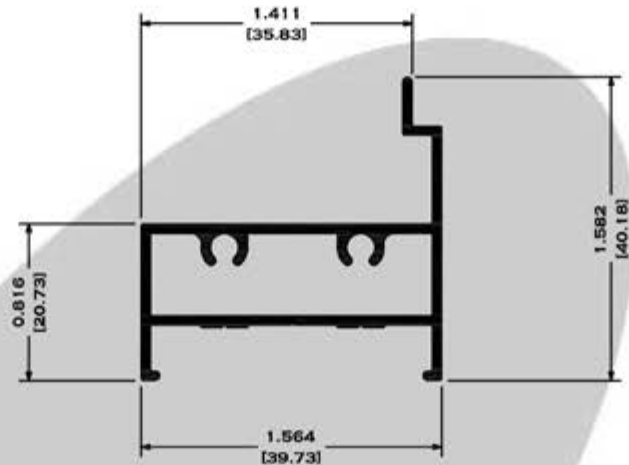

BOLSA SERIE 2"

9083 BOLSA

9084 ESCALONADO

8591 BOLSA LISA

9086BC BOLSA CORTA

Longitud: 6.10 mts.
Longitud: 4.60 mts.**

Acotación: Pulg
[mm]

Escala dibujos: 1:1
Rev. 05

9184 REMATE

Longitud: 6.10 mts.

Longitud: 4.60 mts.**

**Acotación: Pulg
[mm]**

Escala dibujos: 1:1

Rev. 05

PORTAVIDRIOS Y VITRINAS

3316 RIEL VITRINA

3358 ZAPATA VITRINA

3329 GUIA VITRINA

7013 PORTAVIDRIO

7014 JUNQUILLO

Longitud: 6.10 mts.
Longitud: 4.60 mts.**

Acotación: Pulg
[mm]

Escala dibujos: 1:1
Rev. 05

VENTILA PROYECCIÓN

Longitud: 6.10 mts.
Longitud: 4.60 mts.**

Acotación: Pulg
[mm]

Escala dibujos: 1:1
Rev. 05

SERIE VENTILA

2230 CONTRAMARCO

2231 MARCO COLONIAL

Longitud: 6.10 mts.
Longitud: 4.60 mts.**

**Acotación: Pulg
[mm]**