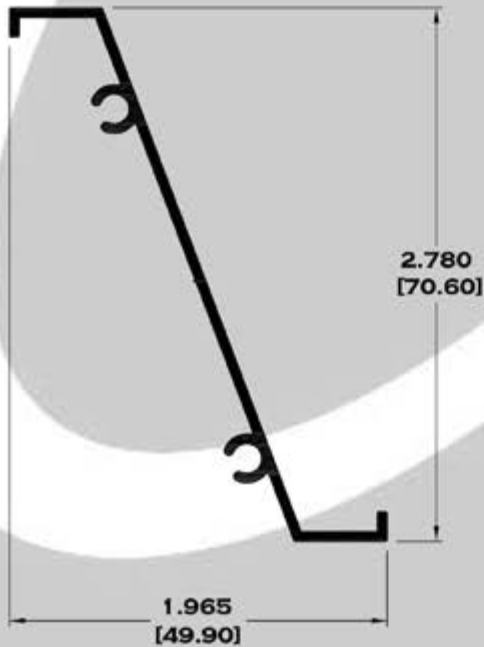

Acotación: Pulg
[mm]

Escala dibujos: 1:1
Rev. 05

CORREDIZA

SERIE 1 3/8"

5280 RIEL

5279 JAMBA Y CABEZAL

5377 MOSQUITERO

5278 CABEZAL Y ZOCLO

28009 ZOCLO PARA PASAMANOS

9366 PASAMANOS OVALADO

1216 SOLERA DE 2" X $\frac{3}{16}$ "

Longitud: 6.10 mts.

Longitud: 4.60 mts.**

Acotación: Pulg
[mm]

Escala dibujos: 1:1

Rev. 05

LOUVER Y REPIZONES

7671 REPIZÓN

6053 LOUVER

6060 LOUVER REDONDEADA

Longitud: 6.10 mts.
Longitud: 4.60 mts.**

Acotación: Pulg
[mm]

Escala dibujos: 1:1
Rev. 05

CELOSIAS

7794 CABEZAL

7795 REPIZÓN

Longitud: 6.10 mts.
Longitud: 4.60 mts.**

Acotación: Pulg
[mm]

Escala dibujos: 1:1
Rev. 05

CELOSIAS

G-28 CELOSIA DE LUJO

G-457 CELOSIA ECONOMICA