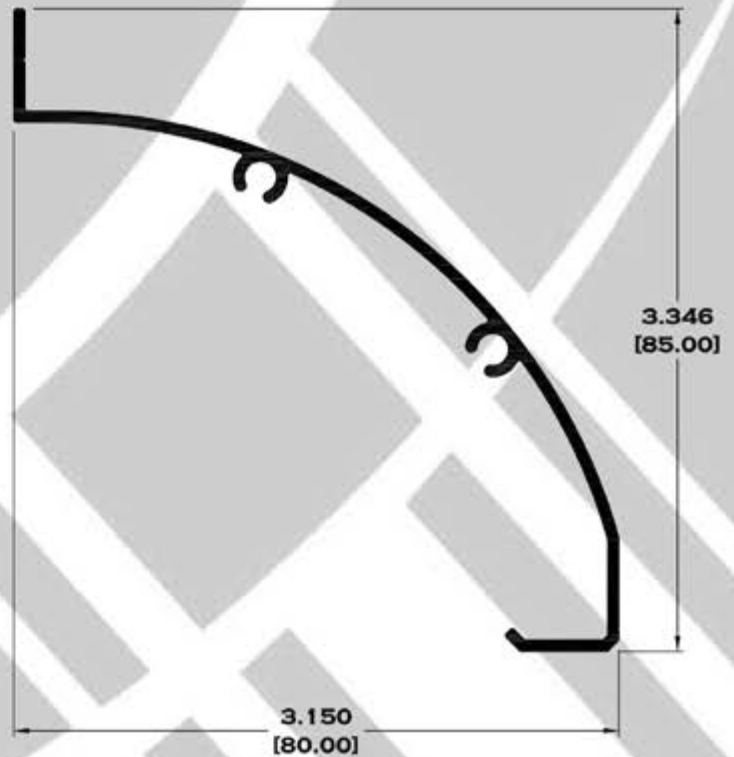

11044 ZOCLO CABEZAL

11041 CERCO TRASLAPE

Longitud: 6.10 mts.
Longitud: 4.60 mts.**

Acotación: Pulg
[mm]

Escala dibujos: 1:1
Rev. 05

CORREDIZA

SERIE 2"

7518 CHAMBRANA

28009 ZOCLO PARA PASAMANOS

9366 PASAMANOS OVALADO

1216 SOLERA DE 2" X $\frac{3}{16}$ "

Longitud: 6.10 mts.

Longitud: 4.60 mts.**

Acotación: Pulg
[mm]

Escala dibujos: 1:1

Rev. 05

LOUVER Y REPIZONES

7671 REPIZÓN

6053 LOUVER

6060 LOUVER REDONDEADA

Longitud: 6.10 mts.
Longitud: 4.60 mts.**

Acotación: Pulg
[mm]

Escala dibujos: 1:1
Rev. 05

CELOSIAS

7794 CABEZAL

7795 REPIZÓN

Longitud: 6.10 mts.
Longitud: 4.60 mts.**

Acotación: Pulg
[mm]

Escala dibujos: 1:1
Rev. 05

CELOSIAS

G-28 CELOSIA DE LUJO

G-457 CELOSIA ECONOMICA