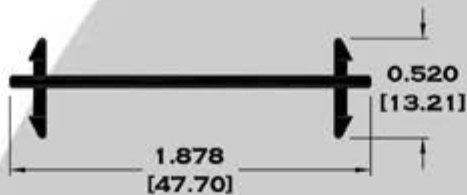

7792 MOLDURA UNIÓN