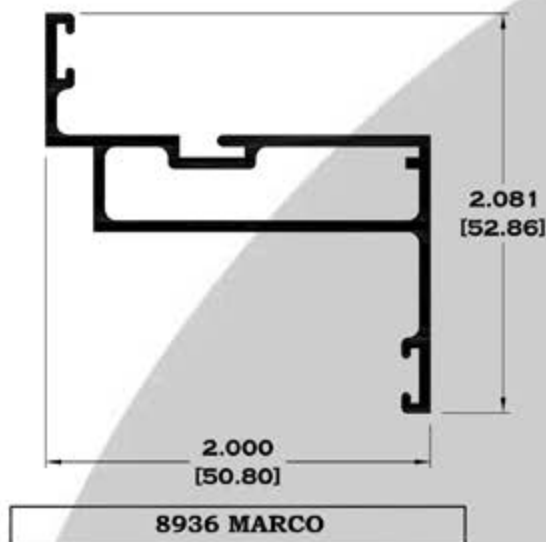

BOLSA SERIE 2"

9083 BOLSA

9084 ESCALONADO

8591 BOLSA LISA

9086BC BOLSA CORTA

Longitud: 6.10 mts.
Longitud: 4.60 mts.**

Acotación: Pulg
[mm]

Escala dibujos: 1:1
Rev. 05

9184 REMATE

Longitud: 6.10 mts.

Longitud: 4.60 mts.**

**Acotación: Pulg
[mm]**

Escala dibujos: 1:1

Rev. 05

PORTAVIDRIOS Y VITRINAS

3316 RIEL VITRINA

3358 ZAPATA VITRINA

3329 GUIA VITRINA

7013 PORTAVIDRIO

7014 JUNQUILLO

Longitud: 6.10 mts.
Longitud: 4.60 mts.**

Acotación: Pulg
[mm]

Escala dibujos: 1:1
Rev. 05

VENTILA PROYECCIÓN

Longitud: 6.10 mts.
Longitud: 4.60 mts.**

Acotación: Pulg
[mm]

Escala dibujos: 1:1
Rev. 05

SERIE VENTILA

2230 CONTRAMARCO

2231 MARCO COLONIAL

Longitud: 6.10 mts.
Longitud: 4.60 mts.**

**Acotación: Pulg
[mm]**