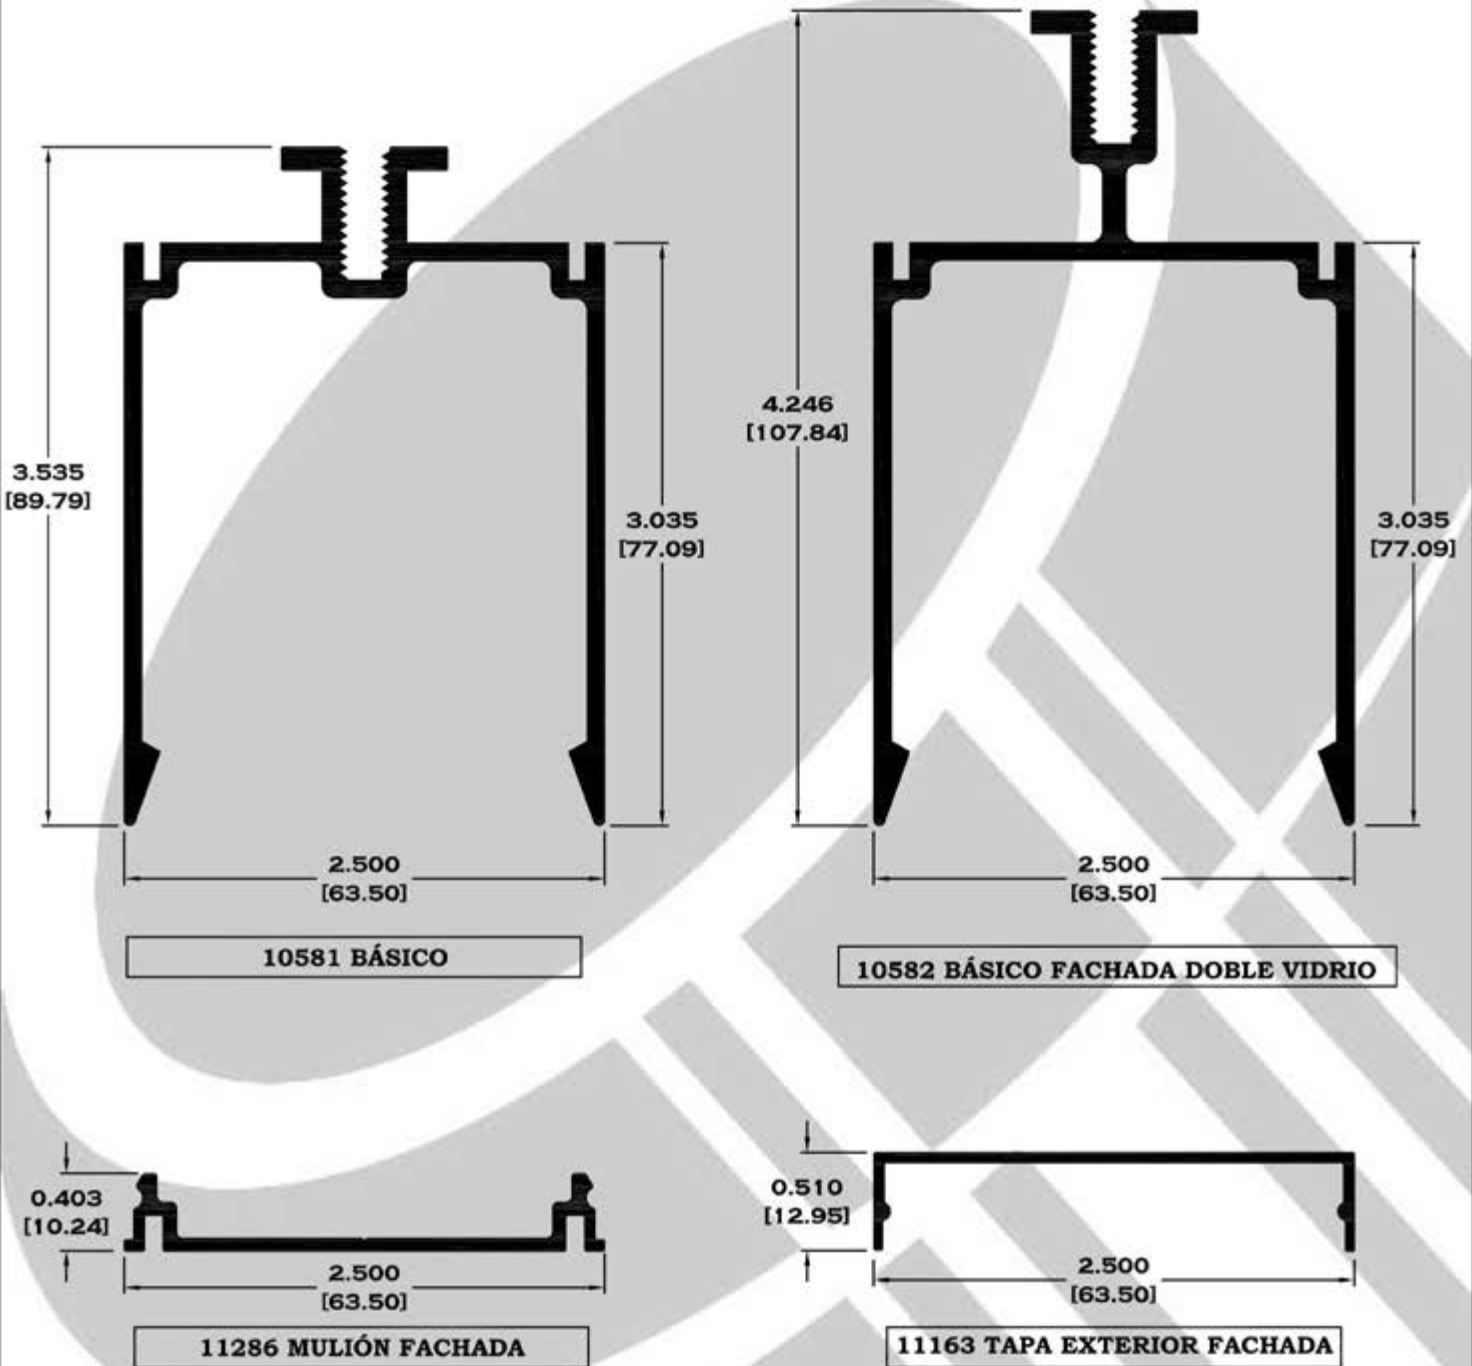

Longitud: 6.10 mts.
Longitud: 4.60 mts.**

Acotación: Pulg [mm]

Escala dibujos: 1:1
Rev. 05