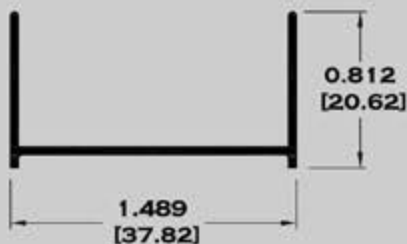

7842 ZOCLO PUERTA

Longitud: 6.10 mts.
Longitud: 4.60 mts.**

Acotación: Pulg
[mm]

Escala dibujos: 1:1
Rev. 05

CORREDIZA SERIE 3"

9081 INTERMEDIO CORTO

9082 INTERMEDIO

**** 7850 CERCO OXXO**

8681 CERCO FIJO

10237 TAPA BOLSA CORTA

Longitud: 6.10 mts.
Longitud: 4.60 mts.**

**Acotación: Pulg
[mm]**

Escala dibujos: 1:1
Rev. 05

BAÑOS

11174 RIEL SUPERIOR PARA BAÑO

9523 RIEL DE LUJO

***** 11386 JAMBA PARA BAÑO**

11387 RIEL INFERIOR

11388 RIEL INFERIOR

9524 GUIA

Longitud: 6.10 mts.

Longitud: 5.70 mts.***

Longitud: 4.60 mts.**

**Acotación: Pulg
[mm]**

Escala dibujos: 1:1

Rev. 05

BAÑOS

9525 MARCO ECONOMICO

9756 MARCO SEMILUJO

10103 MARCO DE LUJO

7102 BATIENTE

Longitud: 6.10 mts.
Longitud: 4.60 mts.**