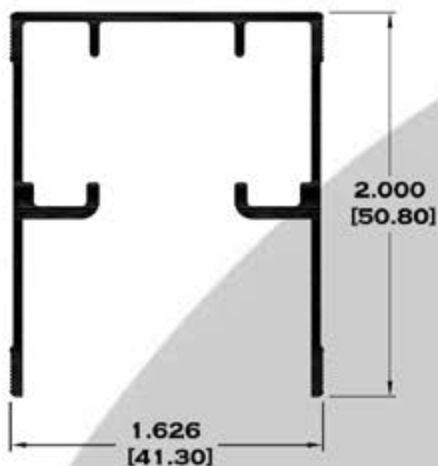

7842 ZOCLO PUERTA

Longitud: 6.10 mts.
Longitud: 4.60 mts.**

Acotación: Pulg
[mm]

Escala dibujos: 1:1
Rev. 05

CORREDIZA SERIE 3"

9081 INTERMEDIO CORTO

9082 INTERMEDIO

**** 7850 CERCO OXXO**

8681 CERCO FIJO

10237 TAPA BOLSA CORTA

Longitud: 6.10 mts.
Longitud: 4.60 mts.**

**Acotación: Pulg
[mm]**

Escala dibujos: 1:1
Rev. 05

BAÑOS

11174 RIEL SUPERIOR PARA BAÑO

9523 RIEL DE LUJO

***** 11386 JAMBA PARA BAÑO**

11387 RIEL INFERIOR

11388 RIEL INFERIOR

9524 GUIA

Longitud: 6.10 mts.

Longitud: 5.70 mts.***

Longitud: 4.60 mts.**

**Acotación: Pulg
[mm]**

Escala dibujos: 1:1

Rev. 05

BAÑOS

9525 MARCO ECONOMICO

9756 MARCO SEMILUJO

10103 MARCO DE LUJO

7102 BATIENTE

Longitud: 6.10 mts.
Longitud: 4.60 mts.**