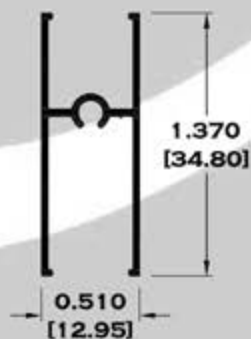

BOLSA SERIE 2"

9083 BOLSA

9084 ESCALONADO

8591 BOLSA LISA

9086BC BOLSA CORTA

Longitud: 6.10 mts.
Longitud: 4.60 mts.**

Acotación: Pulg
[mm]

Escala dibujos: 1:1
Rev. 05

Escala dibujos: 1:1
Rev. 05

BOLSA SERIE 3"

9135 BOLSA

9136 ESCALONADO

9135BC BOLSA CORTA

9112 JUNQUILLO

Longitud: 6.10 mts.
Longitud: 4.60 mts.**

Acotación: Pulg
[mm]

Acotación: Pulg
[mm]

Escala dibujos: 1:1
Rev. 05

CORREDIZA

SERIE 1 3/8"

5280 RIEL

5279 JAMBA Y CABEZAL

5377 MOSQUITERO

5278 CABEZAL Y ZOCLO

5281 CERCO TRASLAPE

Longitud: 6.10 mts.
Longitud: 4.60 mts.**

Acotación: Pulg
[mm]

Escala dibujos: 1:1
Rev. 05

CORREDIZA

SERIE 1 1/2"

11068 RIEL

11037 JAMBA CABEZAL (CHAMBRANA)