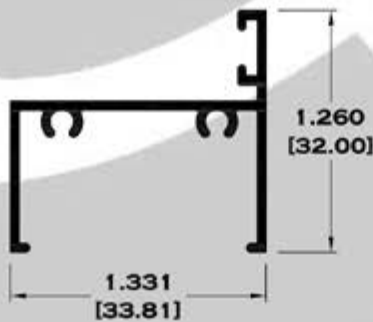

Escala dibujos: 1:1

Rev. 05

BAÑOS

9525 MARCO ECONOMICO

9756 MARCO SEMILUJO

10103 MARCO DE LUJO

7102 BATIENTE

Longitud: 6.10 mts.
Longitud: 4.60 mts.**

**Acotación: Pulg
[mm]**

**Escala dibujos: 1:1
Rev. 05**

BATIENTES

5844 BATIENTE

7102 BATIENTE

8550 BATIENTE CON VENAS

11032 BATIENTE

8560 BATIENTE LARGO

8570 BATIENTE

Longitud: 6.10 mts.
Longitud: 4.60 mts.**

Acotación: Pulg
[mm]

Escala dibujos: 1:1
Rev. 05

SERIE PUERTA

** 9204 CERCO CHAPA

9207 CABEZAL

9187 ZOCLO

Longitud: 6.10 mts.

Longitud: 4.60 mts.**

Acotación: Pulg
[mm]

Escala dibujos: 1:1

Rev. 05

SERIE PUERTA

6370 JUNQUILLO

9183 INTERMEDIO