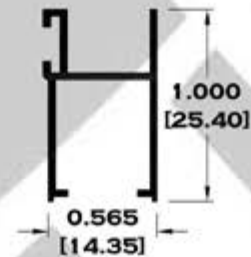

5281 CERCO TRASLAPE

Longitud: 6.10 mts.
Longitud: 4.60 mts.**

Acotación: Pulg
[mm]

Escala dibujos: 1:1
Rev. 05

CORREDIZA

SERIE 1 1/2"

11068 RIEL

11037 JAMBA CABEZAL (CHAMBRANA)

11044 ZOCLO CABEZAL

11041 CERCO TRASLAPE

Longitud: 6.10 mts.
Longitud: 4.60 mts.**

Acotación: Pulg
[mm]

Escala dibujos: 1:1
Rev. 05

CORREDIZA

SERIE 2"

7518 CHAMBRANA