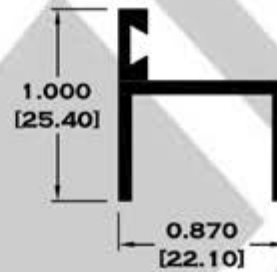

Escala dibujos: 1:1

Rev. 05

BAÑOS

9525 MARCO ECONOMICO

9756 MARCO SEMILUJO

10103 MARCO DE LUJO

7102 BATIENTE

Longitud: 6.10 mts.
Longitud: 4.60 mts.**