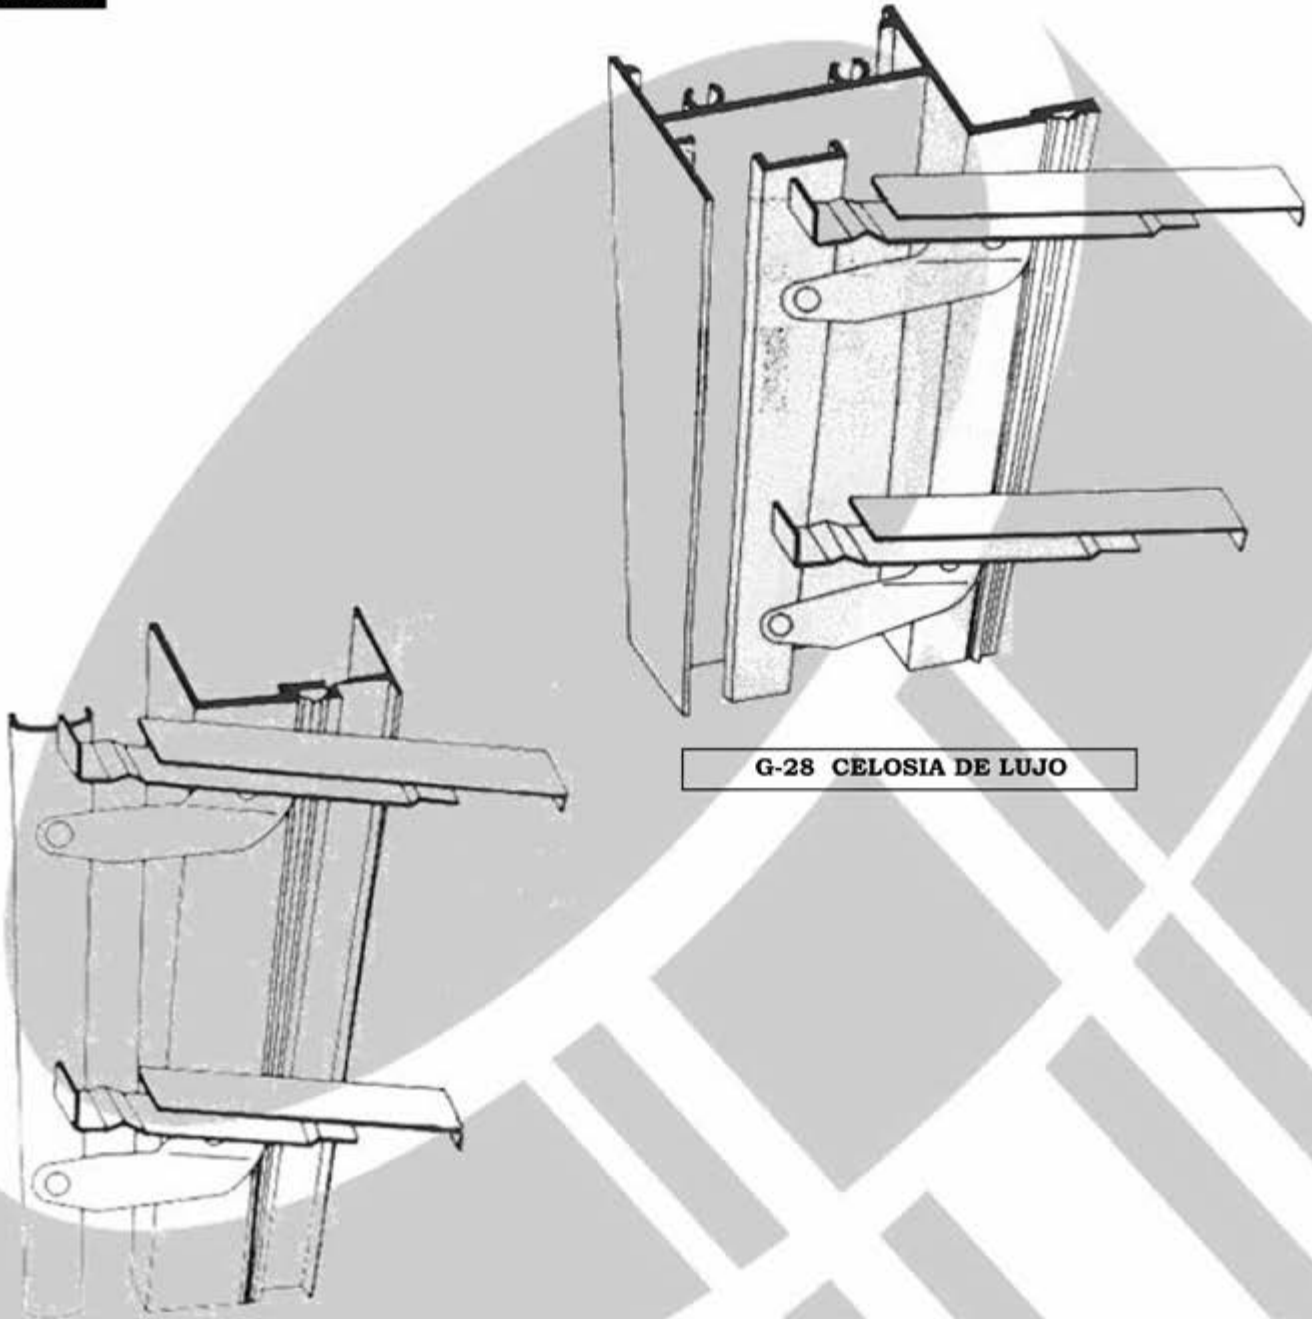

7794 CABEZAL

7795 REPIZÓN

Longitud: 6.10 mts.
Longitud: 4.60 mts.**

Acotación: Pulg
[mm]

Escala dibujos: 1:1
Rev. 05

CELOSIAS

G-28 CELOSIA DE LUJO

G-457 CELOSIA ECONOMICA