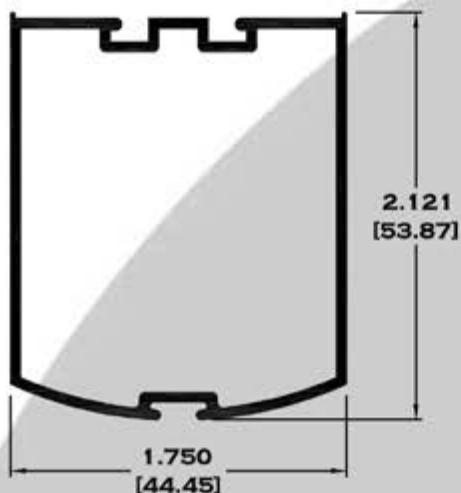

Escala dibujos: 1:1

Rev. 05

BAÑOS

9525 MARCO ECONOMICO

9756 MARCO SEMILUJO

10103 MARCO DE LUJO

7102 BATIENTE

Longitud: 6.10 mts.
Longitud: 4.60 mts.**

**Acotación: Pulg
[mm]**

**Escala dibujos: 1:1
Rev. 05**

BATIENTES

5844 BATIENTE

7102 BATIENTE

8550 BATIENTE CON VENAS

11032 BATIENTE

8560 BATIENTE LARGO

8570 BATIENTE

Longitud: 6.10 mts.
Longitud: 4.60 mts.**

Acotación: Pulg
[mm]

Escala dibujos: 1:1
Rev. 05

SERIE PUERTA

** 9204 CERCO CHAPA

9207 CABEZAL

9187 ZOCLO

Longitud: 6.10 mts.

Longitud: 4.60 mts.**

Acotación: Pulg
[mm]

Escala dibujos: 1:1

Rev. 05

SERIE PUERTA

6370 JUNQUILLO

9183 INTERMEDIO