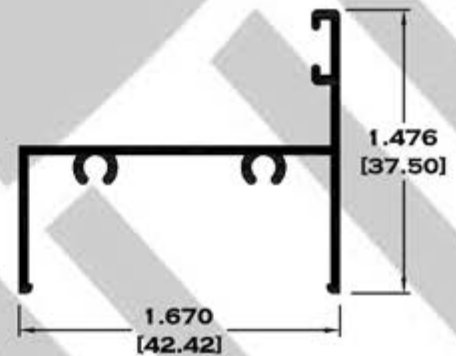

Escala dibujos: 1:1

Rev. 05

BAÑOS

9525 MARCO ECONOMICO

9756 MARCO SEMILUJO

10103 MARCO DE LUJO

7102 BATIENTE

Longitud: 6.10 mts.
Longitud: 4.60 mts.**

**Acotación: Pulg
[mm]**

**Escala dibujos: 1:1
Rev. 05**

BATIENTES

5844 BATIENTE

7102 BATIENTE

8550 BATIENTE CON VENAS

11032 BATIENTE

8560 BATIENTE LARGO

8570 BATIENTE

Longitud: 6.10 mts.
Longitud: 4.60 mts.**

Acotación: Pulg
[mm]

Escala dibujos: 1:1
Rev. 05

SERIE PUERTA

** 9204 CERCO CHAPA

9207 CABEZAL

9187 ZOCLO