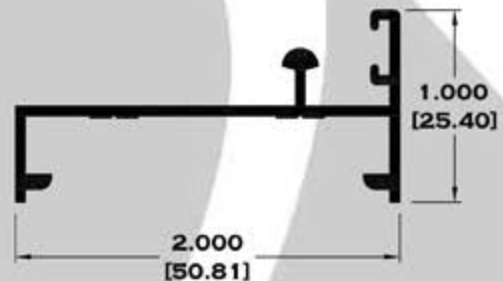

11044 ZOCLO CABEZAL

11041 CERCO TRASLAPE

Longitud: 6.10 mts.
Longitud: 4.60 mts.**

Acotación: Pulg
[mm]

Escala dibujos: 1:1
Rev. 05

CORREDIZA

SERIE 2"

7518 CHAMBRANA