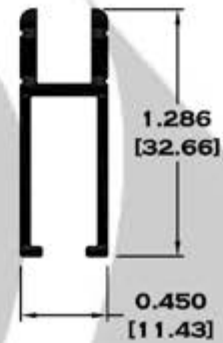

Longitud: 6.10 mts.

Longitud: 4.60 mts.**

Acotación: Pulg
[mm]

Escala dibujos: 1:1

Rev. 05

SERIE PUERTA

6370 JUNQUILLO

9183 INTERMEDIO

9184 REMATE

Longitud: 6.10 mts.

Longitud: 4.60 mts.**

**Acotación: Pulg
[mm]**

Escala dibujos: 1:1

Rev. 05

PORTAVIDRIOS Y VITRINAS

3316 RIEL VITRINA

3358 ZAPATA VITRINA

3329 GUIA VITRINA

7013 PORTAVIDRIO

7014 JUNQUILLO

Longitud: 6.10 mts.
Longitud: 4.60 mts.**

Acotación: Pulg
[mm]

Escala dibujos: 1:1
Rev. 05

VENTILA PROYECCIÓN

Longitud: 6.10 mts.
Longitud: 4.60 mts.**

Acotación: Pulg
[mm]

Escala dibujos: 1:1
Rev. 05

SERIE VENTILA

2230 CONTRAMARCO

2231 MARCO COLONIAL

Longitud: 6.10 mts.
Longitud: 4.60 mts.**

**Acotación: Pulg
[mm]**