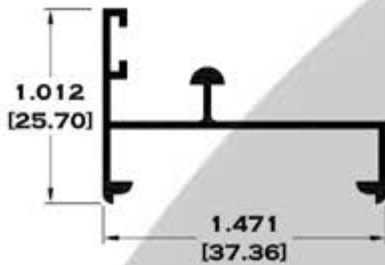

5281 CERCO TRASLAPE

Longitud: 6.10 mts.
Longitud: 4.60 mts.**

Acotación: Pulg
[mm]

Escala dibujos: 1:1
Rev. 05

CORREDIZA

SERIE 1 1/2"

11068 RIEL

11037 JAMBA CABEZAL (CHAMBRANA)

11044 ZOCLO CABEZAL

11041 CERCO TRASLAPE

Longitud: 6.10 mts.
Longitud: 4.60 mts.**

Acotación: Pulg
[mm]

Escala dibujos: 1:1
Rev. 05

CORREDIZA

SERIE 2"

7518 CHAMBRANA