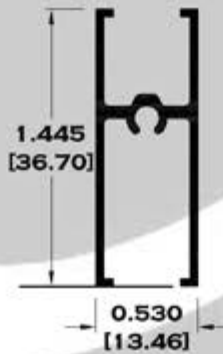

BOLSA SERIE 2"

9083 BOLSA

9084 ESCALONADO

8591 BOLSA LISA

9086BC BOLSA CORTA

Longitud: 6.10 mts.
Longitud: 4.60 mts.**

Acotación: Pulg
[mm]

Escala dibujos: 1:1
Rev. 05

Escala dibujos: 1:1
Rev. 05

BOLSA SERIE 3"

9135 BOLSA

9136 ESCALONADO

9135BC BOLSA CORTA

9112 JUNQUILLO

Longitud: 6.10 mts.
Longitud: 4.60 mts.**

Acotación: Pulg
[mm]

5281 CERCO TRASLAPE

Longitud: 6.10 mts.
Longitud: 4.60 mts.**

Acotación: Pulg
[mm]

Escala dibujos: 1:1
Rev. 05

CORREDIZA

SERIE 1 1/2"

11068 RIEL

11037 JAMBA CABEZAL (CHAMBRANA)

11044 ZOCLO CABEZAL

11041 CERCO TRASLAPE

Longitud: 6.10 mts.
Longitud: 4.60 mts.**

Acotación: Pulg
[mm]

Escala dibujos: 1:1
Rev. 05

CORREDIZA

SERIE 2"

7518 CHAMBRANA