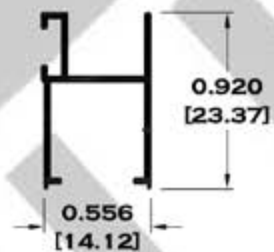

Escala dibujos: 1:1
Rev. 05

BOLSA SERIE 3"

9135 BOLSA

9136 ESCALONADO

9135BC BOLSA CORTA

9112 JUNQUILLO

Longitud: 6.10 mts.
Longitud: 4.60 mts.**

Acotación: Pulg
[mm]

Acotación: Pulg
[mm]

Escala dibujos: 1:1
Rev. 05

CORREDIZA

SERIE 1 3/8"

5280 RIEL

5279 JAMBA Y CABEZAL

5377 MOSQUITERO

5278 CABEZAL Y ZOCLO