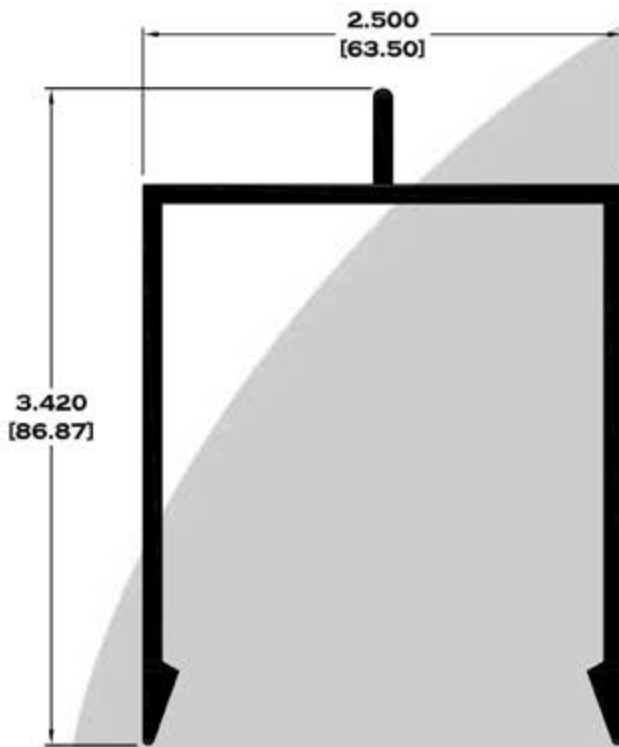

Escala dibujos: 1:1

Rev. 05

BAÑOS

9525 MARCO ECONOMICO

9756 MARCO SEMILUJO

10103 MARCO DE LUJO

7102 BATIENTE

Longitud: 6.10 mts.
Longitud: 4.60 mts.**

2516 TUBO RECTANGULAR DE 3" X 1"

11084 TUBO RECTANGULAR DE 3" X 1 1/2"

11122 TUBO RECTANGULAR DE 3" X 1 3/4"

Longitud: 6.10 mts.

Longitud: 4.60 mts.**

Acotación: Pulg
[mm]

Escala dibujos: 1:1

Rev. 05

DOMO

1439 PERFIL PARA DOMO

1440 CANAL PARA DOMO

Longitud: 6.10 mts.
Longitud: 4.60 mts.**

Acotación: Pulg
[mm]

Escala dibujos: 1:1
Rev. 05

FACHADA SERIE COMERCIAL

11417 BASICO ABIERTO

14738 BASICO CERRADO

5472 TAPA INTERIOR BÁSICO

Longitud: 6.10 mts.
Longitud: 4.60 mts.**

**Acotación: Pulg
[mm]**

**Escala dibujos: 1:1
Rev. 05**

FACHADA SERIE COMERCIAL

Longitud: 6.10 mts.
Longitud: 4.60 mts.**