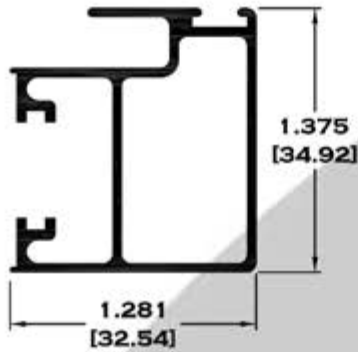

CORREDIZA

SERIE 3"

7844 TRASLAPE VENTANA