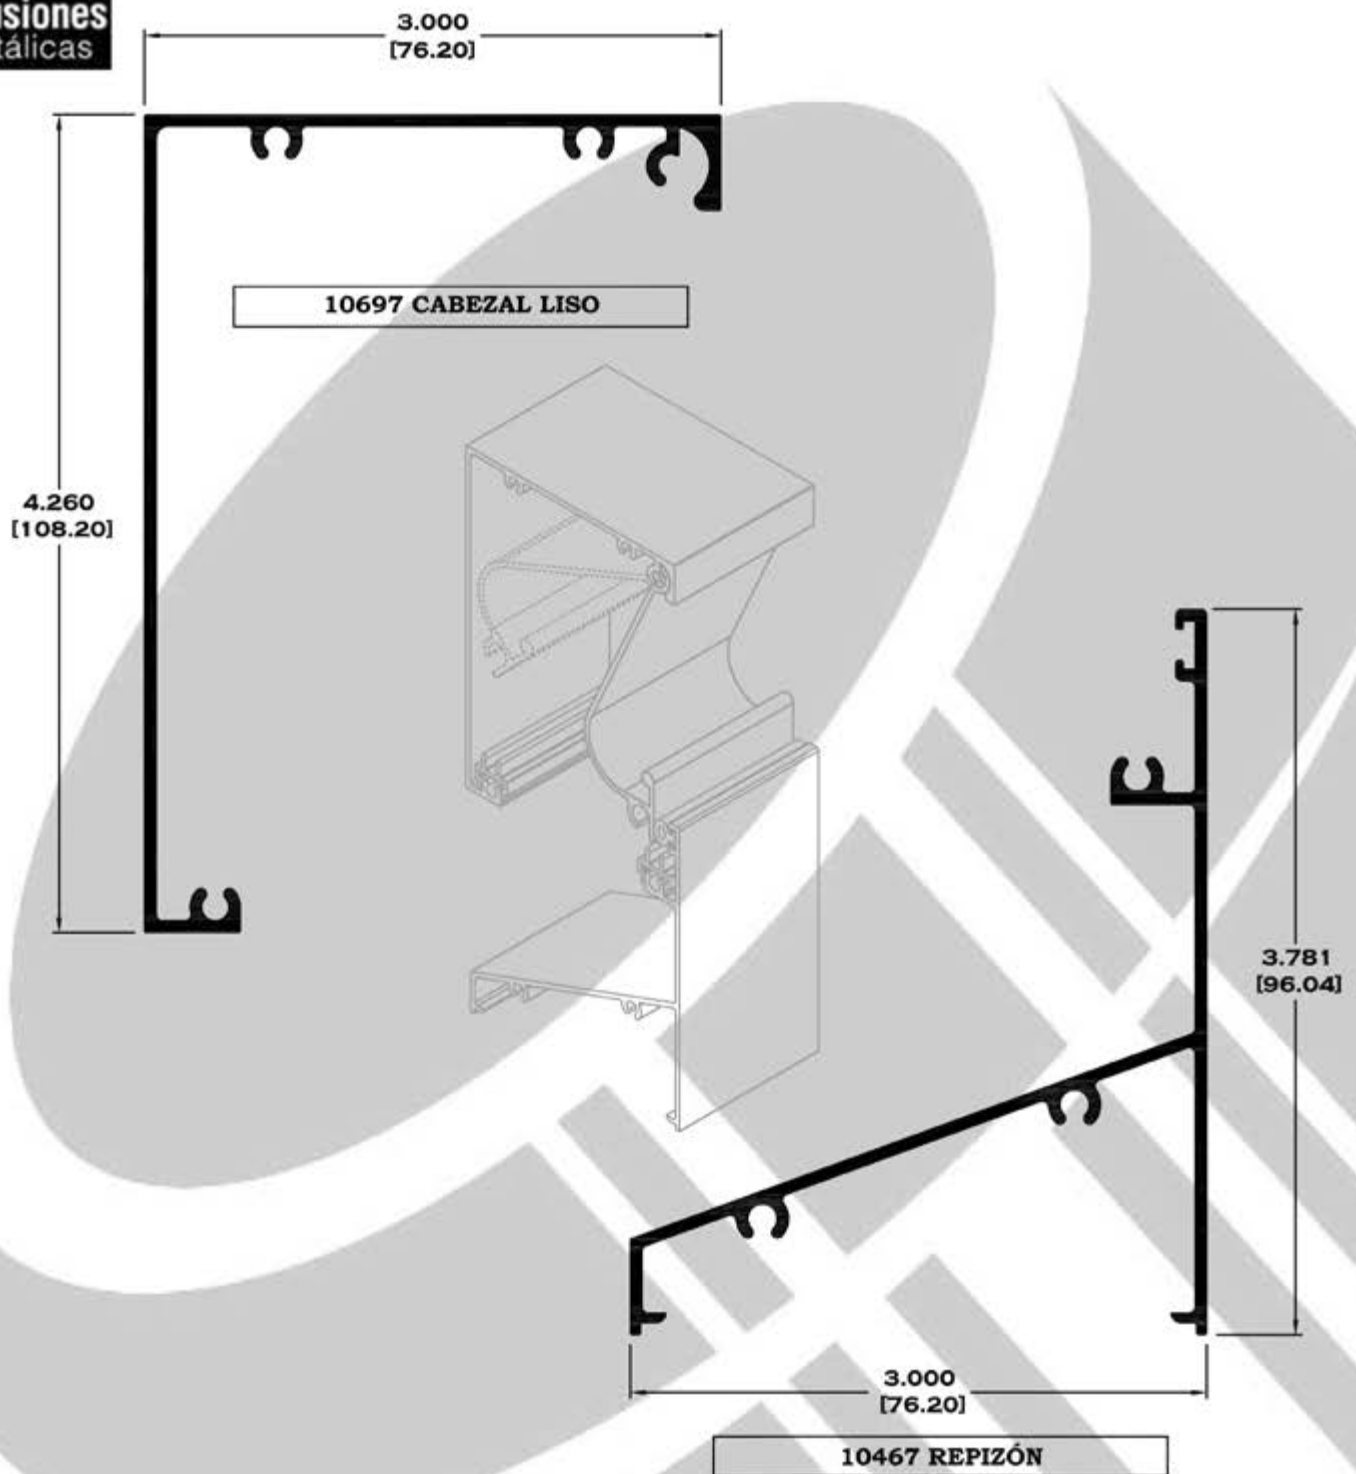

Escala dibujos: 1:1
Rev. 05

LINEA SIFÓN

9112 JUNQUILLO

10554 MOSQUITERO

10465 CABEZAL ESCALONADO

10466 JALADERA

Longitud: 6.10 mts.
Longitud: 4.60 mts.**

Acotación: Pulg [mm]

Escala dibujos: 1:1
Rev. 05

LINEA SIFÓN

Longitud: 6.10 mts.
Longitud: 4.60 mts.**

Acotación: Pulg
[mm]

Escala dibujos: 1:1
Rev. 05

ANGULOS-TEES-SOLERAS

1301 ANGULO DE $\frac{1}{2}$ " X 0.050"

1303 ANGULO DE $\frac{3}{4}$ " X 0.050"