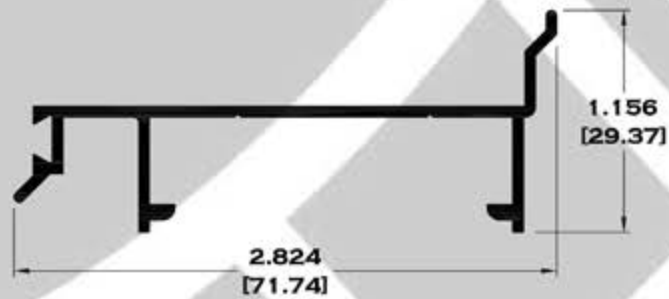

LOUVER Y REPIZONES

7671 REPIZÓN

6053 LOUVER

6060 LOUVER REDONDEADA

Longitud: 6.10 mts.
Longitud: 4.60 mts.**

Acotación: Pulg
[mm]

Escala dibujos: 1:1
Rev. 05

CELOSIAS

7794 CABEZAL

7795 REPIZÓN

Longitud: 6.10 mts.
Longitud: 4.60 mts.**

Acotación: Pulg
[mm]

Escala dibujos: 1:1
Rev. 05

CELOSIAS

G-28 CELOSIA DE LUJO

G-457 CELOSIA ECONOMICA